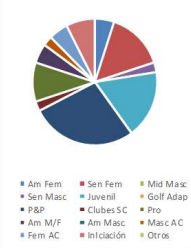

PRUEBAS ANULADAS / RECHAZOS / INCIDENCIAS			
fecha	torneo	comité	campo
22/03/2022	Torneo dobles p&p	P&P	Negrалеjo
20/04/2022	Torneo senior damas	Sen Fem	Valdeluz
26/04/2022	Torneo dobles de p&p	P&P	Las Rejas
07/09/2022	Torneo circuito amateur	Am M/F	Nuevo Club
13/09/2022	Cto. Madrid senior y superseniор femenino	Sen Fem	Retamares
14/09/2022	Cto. Madrid senior y superseniор femenino	Sen Fem	Retamares
03/11/2022	Torneo Senior Damas	Sen Fem	BA Torrejón

DISPONIBILIDAD Y DESIGNACION			INCIDENCIAS			
disp	desig	rechazos	sustituc.	anuladas/incidencias		
140	46	3	1			
árbitro		38,4%	32,9%	12,6%		
media		38,3%	29,1%	10,1%		

COMITES	
Am Fem	2
Sen Fem	6
Mid Masc	0
Sen Masc	1
Juvenil	7
Golf Adap	0
P&P	11
Clubes SC	1
Pro	4
Am M/F	2
Am Masc	0
Masc AC	1
Fem AC	2
Iniciación	3
Otros	0

MESES	
Enero	0
Febrero	1
Marzo	3
Abril	3
Mayo	5
Junio	5
Julio	5
Agosto	2
Septiembre	5
Octubre	6
Noviembre	3
Diciembre	2