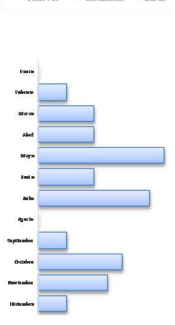

PRUEBAS ANULADAS / RECHAZOS / INCIDENCIAS			
fecha	torneo	comité	campo
14/02/2022	Campeonato Madrid profesionales Match play	Pro	Centro Nacional
28/03/2022	Torneo profesionales	Pro	El Robledal
21/03/2022	Torneo profesionales	Pro	Nuevo Club
05/09/2022	Torneo profesionales	Pro	La Dehesa
22/09/2022	Torneo senior damas	Sen Fem	Las Lomas
26/09/2022	Torneo profesionales	Pro	BA Torrejón
08/10/2022	Campeonato femenino de La Moraleja	Fem AC	Moraleja
09/10/2022	Campeonato femenino de La Moraleja	Fem AC	Moraleja
24/10/2022	Final circuito profesionales	Pro	Encín
25/10/2022	Final circuito profesionales	Pro	Encín
17/09/2022	Torneo senior femenino AC	Fem AC	CCVM

DISPONIBILIDAD Y DESIGNACION			
disp	desig	disp	designación
209	57	%	% s/ tot
árbitro		57,3%	27,3%
media		38,3%	29,1%

COMITES	
Am Fem	1
Sen Fem	0
Mid Masc	0
Sen Masc	0
Juvenil	2
Golf Adap	0
P&P	4
Clubes SC	1
Pro	19
Am M/F	0
Am Masc	0
Masc AC	10
Fem AC	2
Iniciación	0
Otros	7

MESES	
Enero	0
Febrero	2
Marzo	4
Abril	4
Mayo	9
Junio	4
Julio	8
Agosto	0
Septiembre	2
Octubre	6
Noviembre	5
Diciembre	2

HORAS		JUGADORES		KILÓMETROS	
totales	por torneo	totales	por torneo	totales	por torneo
323	7,0	1.128	25	2.216	48
media	212	6,2	816	24	1.741

árbitro	media
323	7,0
212	6,2

árbitro	media
1.128	25
816	24

árbitro	media
2.216	48
1.741	51

INCIDENCIAS	
rechazos	sustituc.
4	0
anuladas/incidencias	
7	

MARCAJES	
11	55,0%
ARBITRAJES TOTAL	
46	
A.Principal	
29	63,0%