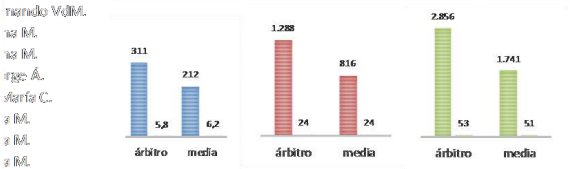

ANA M.

| árb   | HORAS   |            | JUGADORES |            | KILÓMETROS |            |
|-------|---------|------------|-----------|------------|------------|------------|
|       | totales | por torneo | totales   | por torneo | totales    | por torneo |
| media | 311     | 5,8        | 1.288     | 24         | 2.856      | 53         |
| media | 212     | 6,2        | 816       | 24         | 1.741      | 51         |