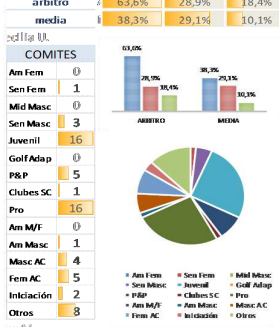

VI. CUADRO DE MANDOS ÁRBITROS 2022

DISPONIBILIDAD Y DESIGNACION			
disp	desig	disp	designación
232	67		
árbitro		%	% s/ tot
		63,6%	18,4%
media		38,3%	10,1%