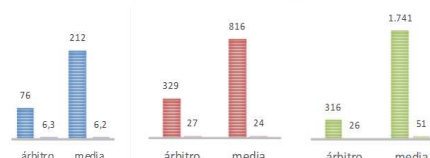

HORAS		JUGADORES		KILÓMETROS	
totales	por torneo	totales	por torneo	totales	por torneo
76	6,3	329	27	316	26
media	6,2	816	24	1.741	51