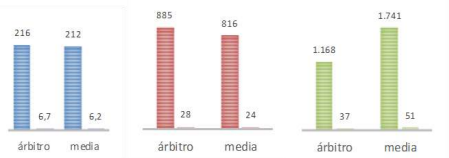

HORAS		JUGADORES		KILÓMETROS	
	totales	por torneo	totales	por torneo	totales	por torneo
árbitro	216	6,7	885	28	1.168	37
media	212	6,2	816	24	1.741	51