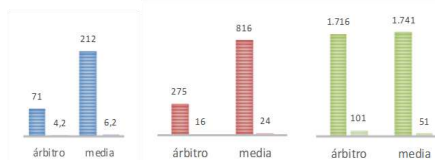

### JULIO

|         | HORAS   |            | JUGADORES |            | KILÓMETROS |            |
|---------|---------|------------|-----------|------------|------------|------------|
|         | totales | por torneo | totales   | por torneo | totales    | por torneo |
| árbitro | 71      | 4,2        | 275       | 16         | 1.716      | 101        |
| media   | 212     | 6,2        | 816       | 24         | 1.741      | 51         |