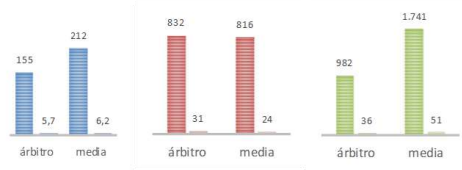

PRUEBAS ANULADAS / RECHAZOS / INCIDENCIAS			
fecha	torneo	comité	campo
10/03/2022	Torneo doble iniciación p&p	Iniciación	Las Encinas
21/05/2022	Torneo golf en colegios iniciación	Golf Colegios	Escuela FGM
22/09/2022	Torneo senior damas	Sen Fem	Las Lomas
02/11/2022	Torneo Senior Femenino AC	Fem AC	P Hierro
03/11/2022	Torneo Senior Femenino AC	Fem AC	P Hierro

DISPONIBILIDAD Y DESIGNACION			INCIDENCIAS		
disp	desig	disp	designación	rechazos	sustituc.
113	31	%	% s/disp	0	1
árbitro		31,0%	27,4%	anuladas/incidencias	
media		38,3%	29,1%	5	

COMITES	
Am Fem	1
Sen Fem	2
Mid Masc	0
Sen Masc	0
Juvenil	15
Golf Adap	0
P&P	3
Clubes SC	0
Pro	0
Am M/F	0
Am Masc	0
Masc AC	0
Fem AC	0
Iniciación	0
Otros	4
Golf colegi	2

MESES	
Enero	0
Febrero	1
Marzo	3
Abril	5
Mayo	5
Junio	3
Julio	0
Agosto	0
Septiembre	2
Octubre	3
Noviembre	4
Diciembre	1

	HORAS		JUGADORES		KILÓMETROS	
	totales	por torneo	totales	por torneo	totales	por torneo
árbitro	155	5,7	832	31	982	36
media	212	6,2	816	24	1.741	51