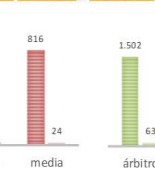

HORAS		JUGADORES		KILÓMETROS	
totales	por torneo	totales	por torneo	totales	por torneo
140	5,8	665	28	1.502	63
media	2,12	6,2	816	24	1.741