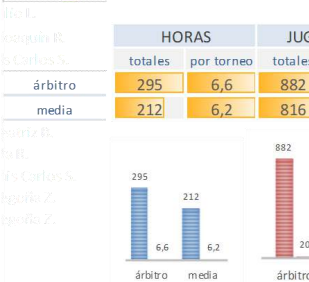

PRUEBAS ANULADAS / RECHAZOS / INCIDENCIAS			
fecha	torneo	comité	campo
28/03/2022	Torneo profesionales	Pro	El Robledal
24/03/2022	Torneo profesionales	Pro	Nuevo Club
27/05/2022	Torneo midamateur masculino	Masc AC	Las Lomas
02/07/2022	Cto. Madrid interclubes masculino	Masc AC	Herrería
03/07/2022	Cto. Madrid interclubes masculino	Masc AC	Herrería
21/09/2022	Torneo senior y supersenior masculino	Sen Masc	La Dehesa
07/09/2022	Torneo circuito amateur	Am M/F	Nuevo Club
15/10/2022	Torneo infantil	Juvenil	Dehesa Militar
24/10/2022	Final circuito profesionales	Pro	Encin

DISPONIBILIDAD Y DESIGNACION			
disp	desig	disp	designación
229	51	%	% s/disp
árbitro		62,7%	22,3%
media		38,3%	29,1%