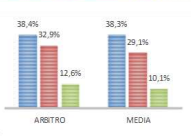

PRUEBAS ANULADAS / RECHAZOS / INCIDENCIAS			
fecha	torneo	comité	campo
22/03/2022	Torneo dobles p&p	P&P	Negrалеjo
20/04/2022	Torneo senior damas	Sen Fem	Valdeluz
26/04/2022	Torneo dobles de p&p	P&P	Las Rejas
07/09/2022	Torneo circuito amateur	Am M/F	Nuevo Club
13/09/2022	Cto. Madrid senior y superseniор femenino	Sen Fem	Retamares
14/09/2022	Cto. Madrid senior y superseniор femenino	Sen Fem	Retamares
03/11/2022	Torneo Senior Damas	Sen Fem	BA Torrejón

DISPONIBILIDAD Y DESIGNACION			INCIDENCIAS			
disp	desig	rechazos	sustituc.	anuladas/incidencias		
140	46	3	1			
árbitro		38,4%	32,9%	12,6%		
media		38,3%	29,1%	10,1%		

COMITES	
Am Fem	2
Sen Fem	6
Mid Masc	0
Sen Masc	1
Juvenil	7
Golf Adap	0
P&P	11
Clubes SC	1
Pro	4
Am M/F	2
Am Masc	0
Masc AC	1
Fem AC	2
Iniciación	3
Otros	0

MESES	
Enero	0
Febrero	1
Marzo	3
Abril	3
Mayo	5
Junio	5
Julio	5
Agosto	2
Septiembre	5
Octubre	6
Noviembre	3
Diciembre	2