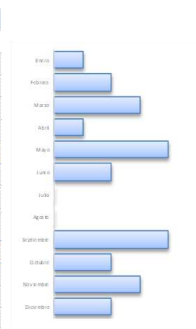

PRUEBAS ANULADAS / RECHAZOS / INCIDENCIAS			
fecha	torneo	comité	campo
30/04/2022	Torneo infantil	Juvenil	Encín
12/06/2022	Torneo de Iniciación de 9 Hoyos Pitch & Putt	P&P	Colmenar
17/09/2022	Torneo senior femenino AC	Fem AC	CCVM

DISPONIBILIDAD Y DESIGNACION			INCIDENCIAS			
disp	desig	disp	designación		rechazos	sustituc.
78	25	%	% s/disp	% s/tot	0	2
árbitro		21,4%	32,1%	6,8%	anuladas/incidencias	
media		38,3%	29,1%	10,1%	3	

COMITES	
Am Fem	0
Sen Fem	0
Mid Masc	0
Sen Masc	0
Juvenil	14
Golf Adap	1
P&P	5
Clubes SC	2
Pro	0
Am M/F	0
Am Masc	0
Masc AC	2
Fem AC	0
Iniciación	0
Otros	0

MESES	
Enero	1
Febrero	2
Marzo	3
Abril	1
Mayo	4
Junio	2
Julio	0
Agosto	0
Septiembre	4
Octubre	2
Noviembre	3
Diciembre	2