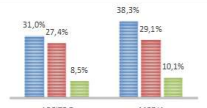

PRUEBAS ANULADAS / RECHAZOS / INCIDENCIAS			
fecha	torneo	comité	campo
10/03/2022	Torneo doble iniciación p&p	Iniciación	Las Encinas
21/05/2022	Torneo golf en colegios iniciación	Golf Colegios	Escuela FGM
22/09/2022	Torneo senior damas	Sen Fem	Las Lomas
02/11/2022	Torneo Senior Femenino AC	Fem AC	P Hierro
03/11/2022	Torneo Senior Femenino AC	Fem AC	P Hierro

DISPONIBILIDAD Y DESIGNACION			INCIDENCIAS		
disp	desig	disp	designación	rechazos	sustituc.
113	31	%	% s/disp	0	1
árbitro		31,0%	27,4%	anuladas/incidencias	
media		38,3%	29,1%	5	

COMITES	
Am Fem	1
Sen Fem	2
Mid Masc	0
Sen Masc	0
Juvenil	15
Golf Adap	0
P&P	3
Clubes SC	0
Pro	0
Am M/F	0
Am Masc	0
Masc AC	0
Fem AC	0
Iniciación	0
Otros	4
Golf colegi	2

MESES	
Enero	0
Febrero	1
Marzo	3
Abril	5
Mayo	5
Junio	3
Julio	0
Agosto	0
Septiembre	2
Octubre	3
Noviembre	4
Diciembre	1

	HORAS		JUGADORES		KILÓMETROS	
	totales	por torneo	totales	por torneo	totales	por torneo
árbitro	155	5,7	832	31	982	36
media	212	6,2	816	24	1.741	51