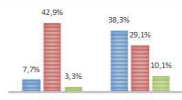

VI. CUADRO DE MANDOS ÁRBITROS 2022

PRUEBAS ARBITRADAS

fecha	torneo	comité	campo
26/03/2022	Campeonato de Madrid femenino de p&p	P&P	Escuela FGM
27/03/2022	Campeonato de Madrid femenino de p&p	P&P	Escuela FGM
02/04/2022	Torneo Mid amateur femenino	Fem AC	Barberán
07/04/2022	Torneo senior p&p	P&P	Golf Park
09/07/2022	Cto. Madrid senior 1ª y 2ª categoría	Masc AC	Club de Campo
22/10/2022	Cto. Madrid clubes sin campo	Clubes SC	Centro Nacional
12/11/2022	Torneo alevín	Juvenil	Las Rejas

PRUEBAS ANULADAS / RECHAZOS / INCIDENCIAS

fecha	torneo	comité	campo
24/02/2022	Torneo senior damas	Sen Fem	Negralejo
14/03/2022	Campeonato de Madrid universitario	Juvenil	Club de Campo
01/07/2022	Cto. Madrid senior 1ª y 2ª categoría	Masc AC	CCVM
19/07/2022	Torneo dobles profesionales	Pro	Centro Nacional
02/07/2022	Torneo dobles profesionales	Pro	Centro Nacional

DISPONIBILIDAD Y DESIGNACION

disp	desig	disp	designación
28	12	%	% s/disp % s/tot
árbitro		7,7%	42,9% 3,3%
media		38,3%	29,1% 10,1%

COMITES

Am Fem	0
Sen Fem	0
Mid Masc	0
Sen Masc	0
Juvenil	1
Golf Adap	0
P&P	3
Clubes SC	1
Pro	0
Am M/F	0
Am Masc	0
Masc AC	1
Fem AC	1
Iniciación	0
Otros	0