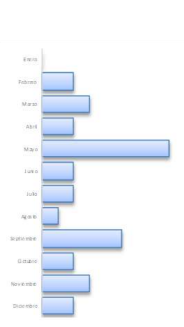

PRUEBAS ANULADAS / RECHAZOS / INCIDENCIAS			
fecha	torneo	comité	campo
23/04/2022	Campeonato de Madrid Midamateur masculino	Masc AC	CCVM
24/04/2022	Campeonato de Madrid Midamateur masculino	Masc AC	CCVM
30/04/2022	Torneo infantil	Juvenil	Encín
04/06/2022	Cto. Madrid Fem Midam y Senior 1ª y 2ª Cat	Fem AC	Las Lomas
05/06/2022	Cto. Madrid Fem Midam y Senior 1ª y 2ª Cat	Fem AC	Las Lomas
26/11/2022	Final de Iniciación de 9 Hoyos Pitch & Putt	Iniciación	Escuela FGM

DISPONIBILIDAD Y DESIGNACION			INCIDENCIAS		
disp	desig	disp	designación	rechazos	sustituc.
128	38	%	% s/disp	1	0
árbitro		35,1%	29,7%	anuladas/incidencias	
media		38,3%	29,1%	5	

COMITES	
Am Fem	0
Sen Fem	0
Mid Masc	0
Sen Masc	0
Juvenil	5
Golf Adap	3
P&P	10
Clubes SC	1
Pro	0
Am M/F	2
Am Masc	0
Masc AC	4
Fem AC	0
Iniciación	2
Otros	5

MESES	
Enero	0
Febrero	2
Marzo	3
Abril	2
Mayo	8
Junio	2
Julio	2
Agosto	1
Septiembre	5
Octubre	2
Noviembre	3
Diciembre	2