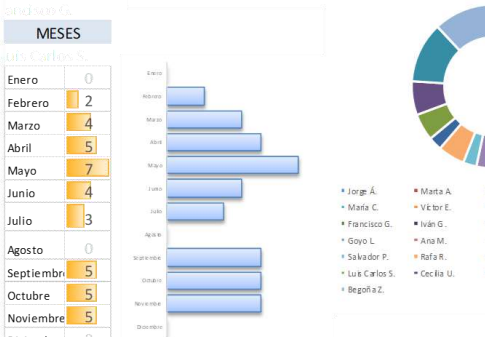

**MARCAJES**  
 5 / 62,5%

**ARBITRAJES TOTAL**  
 40

**A.Principal**  
 25 / 62,5%

| HORAS   |            | JUGADORES |            | KILÓMETROS |            |
|---------|------------|-----------|------------|------------|------------|
| totales | por torneo | totales   | por torneo | totales    | por torneo |
| 282     | 7,1        | 1.009     | 25         | 2.218      | 55         |
| árb     | árb        | árb       | árb        | árb        | árb        |
| media   | media      | media     | media      | media      | media      |