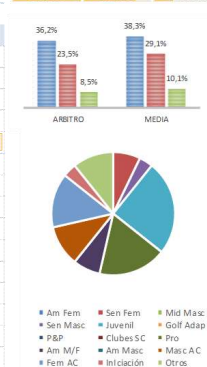

COMITES	
Am Fem	0
Sen Fem	2
Mid Masc	0
Sen Masc	1
Juvenil	7
Golf Adap	0
P&P	0
Clubes SC	0
Pro	5
Am M/F	2
Am Masc	0
Masc AC	3
Fem AC	4
Iniciación	1
Otros	3
Golf colegi	1

MESES	
Enero	0
Febrero	4
Marzo	5
Abril	7
Mayo	7
Junio	6
Julio	0
Agosto	0
Septiembre	0
Octubre	0
Noviembre	0
Diciembre	0

INCIDENCIAS			
rechazos	sustituc.	anuladas/incidencias	
1	2	3	42,9%
MARCAJES			
ARBITRAJES TOTAL			
29			
A.Principal			
15 51,7%			

CAMPOS					
Aranjuez	0	Green Paddock	0	Nuevo Club	1
Barberán	0	Herrería	2	Olivar	1
Cabanillas	0	Jardin Aranjuez	0	Olivar P&P	0
CCVM P&P	0	La Dehesa	1	P Hierro	0
Centro Nacional	1	Las Encinas	0	Palomarejos	0
Club de Campo	3	Las Lomas	5	Race	0
Colmenar	0	Las Rejas P&P	0	Race P&P	0
Escuela FGM	1	Las Rejas	1	Retamares	0
Dehesa Militar	0	Moraleja I	0	RSHECC	0
El Robledal	0	Moraleja II	0	Santander	7
Encín	2	Moraleja P&P	0	Somosaguas	0
Golf Park	0	Negralejo	2	Moraleja III	0
BA Torrejón	0	Layos	0	El Fresnillo	1
La Falsanera	0	Valdeluz	1		

ARBITROS			
Jorge A.	3	Goyo L.	0
Marta A.	0	Ana M.	4
Emilio B.	0	R. Núñez	0
Beatriz B.	12	Álvaro P.	0
María C.	2	Salvador P.	2
Víctor E.	0	Rafa R.	7
Paloma E.	0	Joaquín R.	6
Pedro F.	5	Igor S.	0
Francisco G.	3	Luis Carlos S.	2
Iván G.	3	Cecilia U.	3
Julio L.	0	Fernando VdM	5
Ana L.	0	Marcos V.	0
Sergio L.	0	Begoña Z.	7

HORAS			
totales	por torneo	totales	por torneo
221	7,6	729	25
212	6,2	816	24
KILÓMETROS			
totales	por torneo	totales	por torneo
1.508	52	1.741	51
52	51		

PALOMA