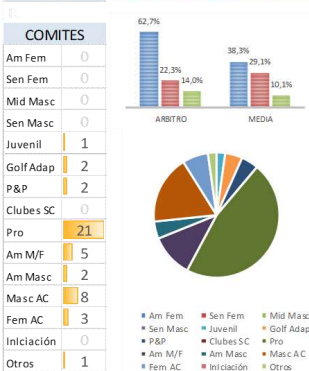

PRUEBAS ANULADAS / RECHAZOS / INCIDENCIAS			
fecha	torneo	comité	campo
28/03/2022	Torneo profesionales	Pro	El Robledal
24/03/2022	Torneo profesionales	Pro	Nuevo Club
27/05/2022	Torneo midamateur masculino	Masc AC	Las Lomas
02/07/2022	Cto. Madrid interclubes masculino	Masc AC	Herrería
03/07/2022	Cto. Madrid interclubes masculino	Masc AC	Herrería
21/09/2022	Torneo senior y supersenior masculino	Sen Masc	La Dehesa
07/09/2022	Torneo circuito amateur	Am M/F	Nuevo Club
15/10/2022	Torneo infantil	Juvenil	Dehesa Militar
24/10/2022	Final circuito profesionales	Pro	Encin

DISPONIBILIDAD Y DESIGNACION			
disp	desig	disp	designación
229	51	%	% s/disp
árbitro		62,7%	22,3%
media		38,3%	29,1%