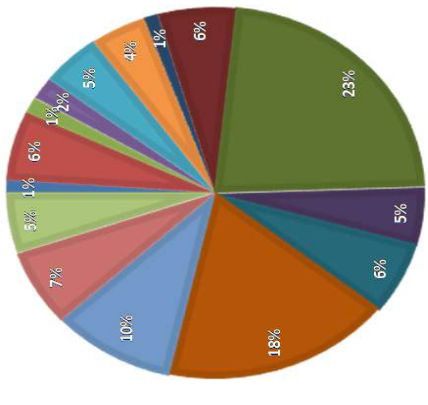

COMITÉS

	%	núm
Am Fem	1,1%	4
Am M/F	6,0%	22
Am Masc	1,4%	5
Clubes SC	1,9%	7
Fem AC	4,7%	17
Golf Adap	4,4%	16
Golf Colegios	1,1%	4
Iniciación	6,0%	22
Juvenil	22,8%	83
Masc AC	4,9%	18
Otros	6,3%	23
P&P	17,9%	65
Pro	9,6%	35
Sen Fem	6,6%	24
Sen Masc	5,2%	19

CAMPOS

	núm
Ángeles de SR	1
Aranjuez	6
BA Torrejón	7
Barberán	3
Cabanillas	3
CCVM P&P	2
Centro Nacional	19
Club de Campo	19
Colmenar	13
Dehesa Militar	2
El Fresnillo	2
El Robledal	9
Encín	24
Encín p&p	2
Entrepinos	0
Escuela FGM	24
Green Paddock	21
Herrería	4
Jardín Aranjuez	13
La Dehesa	0
La Faisanera	7
Las Encinas	8
Las Lomas	11
Las Rejas	8
Las Rejas P&P	20
Layos	8
Lomas P&P	9
Moraleja I	0
Moraleja II	4
Moraleja III	3
Negralejo	1
Nuevo Club	19
Olivar	10
Olivar P&P	9
P Hierro	9
Palomarejos	10
Race	2
Race P&P	6
Retamares	0
RSHECC	14
Santander	12
Somosaguas	12
Valdeuz	0
Villa El Escorial	4

MESES

	%	núm
Enero	1,1%	4
Febrero	19,5%	27
Marzo	19,5%	27
Abril	35,4%	48
Mayo	35,4%	48
Junio	19,5%	27
Julio Agosto	19,5%	27
Septiembre	19,5%	27
Octubre	19,5%	27
Noviembre	25,3%	37
Diciembre	3,3%	14

COMITÉS

- Am Fem
- Am M/F
- Am Masc
- Golf Adap
- Golf Colegios
- Otros
- Masc AC
- Sen Fem
- Sen Masc
- Clubes SC
- Iniciación
- P&P