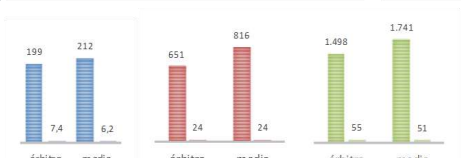

HORAS		JUGADORES		KILÓMETROS	
totales	por torneo	totales	por torneo	totales	por torneo
199	7,4	651	24	1.498	55
media	6,2	816	24	1.741	51