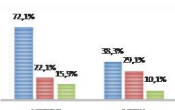

PRUEBAS ANULADAS / RECHAZOS / INCIDENCIAS			
fecha	torneo	comité	campo
27/05/2022	Torneo golf en colegios iniciación	Golf Colegios	Escuela FGM
27/06/2022	Torneo Senior Femenino AC	Fem AC	Herrería
05/09/2022	Torneo infantil, alevín y benjamín	Juvenil	Herrería
06/09/2022	Torneo infantil, alevín y benjamín	Juvenil	Encín
14/09/2022	Torneo senior y superseniior masculino	Sen Masc	Nuevo Club

DISPONIBILIDAD Y DESIGNACION			INCIDENCIAS	
disp	desig	rechazos	sustituc.	
263	58	1	1	
		anuladas/incidencias		4
árb		72,1%	22,1%	15,9%
media		38,3%	29,1%	10,1%

COMITES

Am Fem	0
Sen Fem	4
Mid Masc	0
Sen Masc	5
Juvenil	16
Golf Adap	3
P&P	4
Clubes SC	3
Pro	1
Am M/F	4
Am Masc	2
Masc AC	2
Fem AC	2
Iniciación	4
Otros	3
Golf Colegi	1

MESES

Enero	1
Febrero	3
Marzo	6
Abril	6
Mayo	6
Junio	5
Julio	6
Agosto	1
Septiembre	5
Octubre	7
Noviembre	5
Diciembre	3