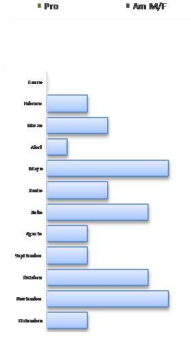

DISPONIBILIDAD Y DESIGNACION

disp	desig	disp	designación
209	54	%	% s/disp % s/tot
árbitro		57,3%	25,8% 14,8%
media		38,3%	29,1% 10,1%

fig. €.

COMITES

Am Fem	1
Sen Fem	4
Golf Colegio	1
Sen Masc	4
Juvenil	4
Golf Adap	2
P&P	3
Clubes SC	2
Pro	5
Am M/F	5
Am Masc	0
Masc AC	2
Fem AC	0
Iniciación	0
Otros	4

fig. €.

MESES

mes	mandos
Enero	0
Febrero	2
Marzo	3
Abril	1
Mayo	6
Junio	3
Julio	5
Agosto	2
Septiembre	2
Octubre	5
Noviembre	6
Diciembre	2

fig. €.

HORAS

árbitro	totales	por torneo
media	212	6,2

INCIDENCIAS

rechazos	sustituc.
12	6
anuladas/incidencias	
11	

fig. €.

MARCAJES

1	12,5%

ARBITRAJES TOTAL

37

A.Principal

11 29,7%

fig. €.

CAMPOS

Aranjuez	0	Green Paddock	0	Nuevo Club	2
Barberán	0	Herrería	1	Olivar	2
Cabanillas	0	Jardín Aranjuez	0	Olivar P&P	2
CCVM P&P	0	La Dehesa	1	P Hierro	3
Centro Nacional	3	Las Encinas	0	Palomares	0
Club de Campo	4	Las Lomas	1	Race	3
Colmenar	1	Las Rejas P&P	0	Race P&P	0
Escuela FGM	0	Las Rejas	4	Retamares	0
Dehesa Militar	0	Moraleja I	0	RSHECC	2
El Robledal	2	Moraleja II	0	Santander	0
Encín	3	Moraleja P&P	0	Somosaguas	0
Golf Park	0	Negralejo	1	Moraleja III	0
BA Torrejón	2	Layos	0	El Fresnillo	0
La Faisanera	0				

ARBITROS

Jorge Á.	5	Goyo L.	0
Marta A.	4	Ana M.	3
Emilio B.	2	R.Núñez	0
Beatriz B.	11	Álvaro P.	0
María C.	0	Salvador P.	1
Victor E.	2	Rafa R.	5
Paloma E.	2	Joaquín R.	3
Pedro F.	4	Igor S.	1
Francisco G.	4	Luis Carlos S.	2
Isabel G.	2	Cecilia U.	6
Julio L.	0	Fernando VdM	7
Ana L.	4	Marcos V.	0
Gregorio I.	0	Begoña Z.	6

fig. €.