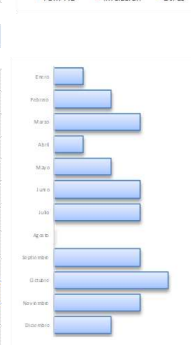

PRUEBAS ANULADAS / RECHAZOS / INCIDENCIAS			
fecha	torneo	comité	campo
13/03/2022	Campeonato de Madrid sub 18 masculino	Juvenil	Santander
21/03/2022	Torneo profesionales	Pro	Nuevo Club
03/04/2022	Torneo 9 hoyos femenino	Am Fem	El Robledal
06/04/2022	Torneo dobles iniciación p&p	P&P	Colmenar
05/09/2022	Torneo iniciación 9 hoyos p&p	Iniciación	Las Rejas P&P
29/05/2022	Torneo 9 hoyos	Am M/F	El Robledal
07/09/2022	Torneo circuito amateur	Am M/F	Nuevo Club
14/09/2022	Torneo senior y superseniór masculino	Sen Masc	Nuevo Club
10/05/2022	Torneo iniciación 9 hoyos p&p	Iniciación	Colmenar

DISPONIBILIDAD Y DESIGNACION			INCIDENCIAS		
disp	desig	rechazos	sustituc.		
110	34	0	2		
		%	% s/ disp	% s/ tot	
árbitro		30,1%	30,9%	9,3%	anuladas/incidencias
media		38,3%	29,1%	10,1%	9

COMITES	
Am Fem	0
Sen Fem	3
Mid Masc	0
Sen Masc	2
Juvenil	6
Golf Adap	0
P&P	6
Clubes SC	0
Pro	2
Am M/F	5
Am Masc	1
Masc AC	0
Fem AC	1
Iniciación	0
Otros	1

MESES	
Enero	1
Febrero	2
Marzo	3
Abril	1
Mayo	2
Junio	3
Julio	3
Agosto	0
Septiembre	3
Octubre	4
Noviembre	3
Diciembre	2