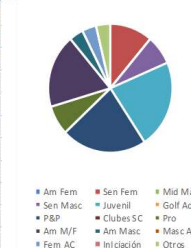

PRUEBAS ANULADAS / RECHAZOS / INCIDENCIAS			
fecha	torneo	comité	campo
13/03/2022	Campeonato de Madrid sub 18 masculino	Juvenil	Santander
21/03/2022	Torneo profesionales	Pro	Nuevo Club
03/04/2022	Torneo 9 hoyos femenino	Am Fem	El Robledal
06/04/2022	Torneo dobles iniciación p&p	P&P	Colmenar
05/09/2022	Torneo iniciación 9 hoyos p&p	Iniciación	Las Rejas P&P
29/05/2022	Torneo 9 hoyos	Am M/F	El Robledal
07/09/2022	Torneo circuito amateur	Am M/F	Nuevo Club
14/09/2022	Torneo senior y superseniór masculino	Sen Masc	Nuevo Club
10/05/2022	Torneo iniciación 9 hoyos p&p	Iniciación	Colmenar

DISPONIBILIDAD Y DESIGNACION			INCIDENCIAS		
disp	desig	rechazos	sustituc.		
110	34	0	2		
		%	% s/ disp	% s/ tot	
árbitro		30,1%	30,9%	9,3%	anuladas/incidencias
media		38,3%	29,1%	10,1%	9

COMITES	
Am Fem	0
Sen Fem	3
Mid Masc	0
Sen Masc	2
Juvenil	6
Golf Adap	0
P&P	6
Clubes SC	0
Pro	2
Am M/F	5
Am Masc	1
Masc AC	0
Fem AC	1
Iniciación	0
Otros	1

MESES	
Enero	1
Febrero	2
Marzo	3
Abril	1
Mayo	2
Junio	3
Julio	3
Agosto	0
Septiembre	3
Octubre	4
Noviembre	3
Diciembre	2