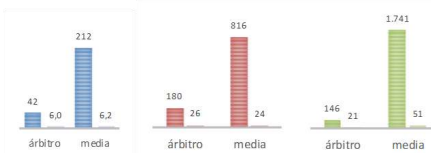

HORAS JUGADORES KILÓMETROS

árbitro	HORAS		JUGADORES		KILÓMETROS	
	totales	por torneo	totales	por torneo	totales	por torneo
árbitro	42	6,0	180	26	146	21
media	212	6,2	816	24	1.741	51