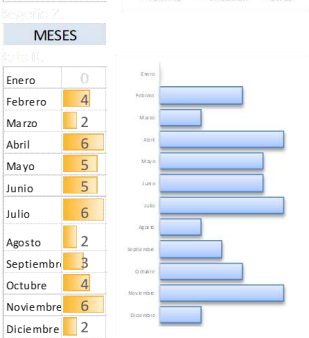

PRUEBAS ANULADAS / RECHAZOS / INCIDENCIAS			
fecha	torneo	comité	campo
28/03/2022	Torneo profesionales	Pro	El Robledal
24/03/2022	Torneo profesionales	Pro	Nuevo Club
27/05/2022	Torneo midamateur masculino	Masc AC	Las Lomas
02/07/2022	Cto. Madrid interclubes masculino	Masc AC	Herrería
03/07/2022	Cto. Madrid interclubes masculino	Masc AC	Herrería
21/09/2022	Torneo senior y supersenior masculino	Sen Masc	La Dehesa
07/09/2022	Torneo circuito amateur	Am M/F	Nuevo Club
15/10/2022	Torneo infantil	Juvenil	Dehesa Militar
24/10/2022	Final circuito profesionales	Pro	Encin

DISPONIBILIDAD Y DESIGNACION			
disp	desig	disp	designación
229	51	%	% s/disp
árbitro		62,7%	22,3%
media		38,3%	29,1%