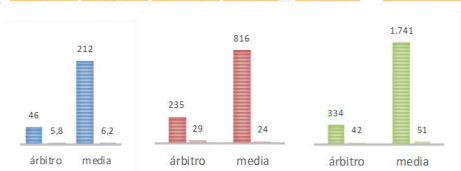

HORAS JUGADORES KILÓMETROS

árbitro	HORAS		JUGADORES		KILÓMETROS	
	totales	por torneo	totales	por torneo	totales	por torneo
árbitro	46	5,8	235	29	334	42
media	212	6,2	816	24	1.741	51