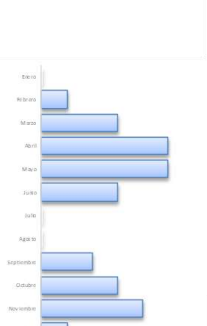

PRUEBAS ANULADAS / RECHAZOS / INCIDENCIAS			
fecha	torneo	comité	campo
10/03/2022	Torneo doble iniciación p&p	Iniciación	Las Encinas
21/05/2022	Torneo golf en colegios iniciación	Golf Colegios	Escuela FGM
22/09/2022	Torneo senior damas	Sen Fem	Las Lomas
02/11/2022	Torneo Senior Femenino AC	Fem AC	P Hierro
03/11/2022	Torneo Senior Femenino AC	Fem AC	P Hierro

DISPONIBILIDAD Y DESIGNACION			INCIDENCIAS		
disp	desig	disp	designación	rechazos	sustituc.
113	31	%	% s/disp	0	1
árbitro		31,0%	27,4%	anuladas/incidencias	
media		38,3%	29,1%	5	

COMITES	
Am Fem	1
Sen Fem	2
Mid Masc	0
Sen Masc	0
Juvenil	15
Golf Adap	0
P&P	3
Clubes SC	0
Pro	0
Am M/F	0
Am Masc	0
Masc AC	0
Fem AC	0
Iniciación	0
Otros	4
Golf colegi	2

MESES	
Enero	0
Febrero	1
Marzo	3
Abril	5
Mayo	5
Junio	3
Julio	0
Agosto	0
Septiembre	2
Octubre	3
Noviembre	4
Diciembre	1

	HORAS		JUGADORES		KILÓMETROS	
	totales	por torneo	totales	por torneo	totales	por torneo
árbitro	155	5,7	832	31	982	36
media	212	6,2	816	24	1.741	51