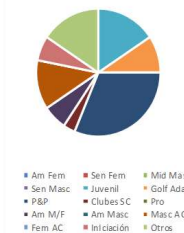

PRUEBAS ANULADAS / RECHAZOS / INCIDENCIAS			
fecha	torneo	comité	campo
23/04/2022	Campeonato de Madrid Midamateur masculino	Masc AC	CCVM
24/04/2022	Campeonato de Madrid Midamateur masculino	Masc AC	CCVM
30/04/2022	Torneo infantil	Juvenil	Encín
04/06/2022	Cto. Madrid Fem Midam y Senior 1ª y 2ª Cat	Fem AC	Las Lomas
05/06/2022	Cto. Madrid Fem Midam y Senior 1ª y 2ª Cat	Fem AC	Las Lomas
26/11/2022	Final de Iniciación de 9 Hoyos Pitch & Putt	Iniciación	Escuela FGM

DISPONIBILIDAD Y DESIGNACION			INCIDENCIAS		
disp	desig	disp	designación	rechazos	sustituc.
128	38	%	% s/disp	1	0
árbitro		35,1%	29,7%	anuladas/incidencias	
media		38,3%	29,1%	5	

COMITES	
Am Fem	0
Sen Fem	0
Mid Masc	0
Sen Masc	0
Juvenil	5
Golf Adap	3
P&P	10
Clubes SC	1
Pro	0
Am M/F	2
Am Masc	0
Masc AC	4
Fem AC	0
Iniciación	2
Otros	5

MESES	
Enero	0
Febrero	2
Marzo	3
Abril	2
Mayo	8
Junio	2
Julio	2
Agosto	1
Septiembre	5
Octubre	2
Noviembre	3
Diciembre	2