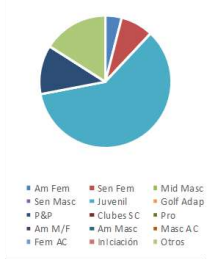

PRUEBAS ANULADAS / RECHAZOS / INCIDENCIAS			
fecha	torneo	comité	campo
10/03/2022	Torneo doble iniciación p&p	Iniciación	Las Encinas
21/05/2022	Torneo golf en colegios iniciación	Golf Colegios	Escuela FGM
22/09/2022	Torneo senior damas	Sen Fem	Las Lomas
02/11/2022	Torneo Senior Femenino AC	Fem AC	P Hierro
03/11/2022	Torneo Senior Femenino AC	Fem AC	P Hierro

DISPONIBILIDAD Y DESIGNACION			INCIDENCIAS		
disp	desig	disp	designación	rechazos	sustituc.
113	31	%	% s/disp	0	1
árbitro		31,0%	27,4%	anuladas/incidencias	
media		38,3%	29,1%	5	

COMITES	
Am Fem	1
Sen Fem	2
Mid Masc	0
Sen Masc	0
Juvenil	15
Golf Adap	0
P&P	3
Clubes SC	0
Pro	0
Am M/F	0
Am Masc	0
Masc AC	0
Fem AC	0
Iniciación	0
Otros	4
Golf colegi	2

MESES	
Enero	0
Febrero	1
Marzo	3
Abril	5
Mayo	5
Junio	3
Julio	0
Agosto	0
Septiembre	2
Octubre	3
Noviembre	4
Diciembre	1

	HORAS		JUGADORES		KILÓMETROS	
	totales	por torneo	totales	por torneo	totales	por torneo
árbitro	155	5,7	832	31	982	36
media	212	6,2	816	24	1.741	51