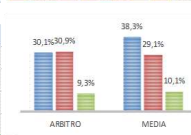

PRUEBAS ANULADAS / RECHAZOS / INCIDENCIAS			
fecha	torneo	comité	campo
13/03/2022	Campeonato de Madrid sub 18 masculino	Juvenil	Santander
21/03/2022	Torneo profesionales	Pro	Nuevo Club
03/04/2022	Torneo 9 hoyos femenino	Am Fem	El Robledal
06/04/2022	Torneo dobles iniciación p&p	P&P	Colmenar
05/09/2022	Torneo iniciación 9 hoyos p&p	Iniciación	Las Rejas P&P
29/05/2022	Torneo 9 hoyos	Am M/F	El Robledal
07/09/2022	Torneo circuito amateur	Am M/F	Nuevo Club
14/09/2022	Torneo senior y superseniór masculino	Sen Masc	Nuevo Club
10/05/2022	Torneo iniciación 9 hoyos p&p	Iniciación	Colmenar

DISPONIBILIDAD Y DESIGNACION			INCIDENCIAS		
disp	desig	rechazos	sustituc.		
110	34	0	2		
		%	% s/ disp	% s/ tot	
árbitro		30,1%	30,9%	9,3%	anuladas/incidencias
media		38,3%	29,1%	10,1%	9

COMITES	
Am Fem	0
Sen Fem	3
Mid Masc	0
Sen Masc	2
Juvenil	6
Golf Adap	0
P&P	6
Clubes SC	0
Pro	2
Am M/F	5
Am Masc	1
Masc AC	0
Fem AC	1
Iniciación	0
Otros	1

MESES	
Enero	1
Febrero	2
Marzo	3
Abril	1
Mayo	2
Junio	3
Julio	3
Agosto	0
Septiembre	3
Octubre	4
Noviembre	3
Diciembre	2