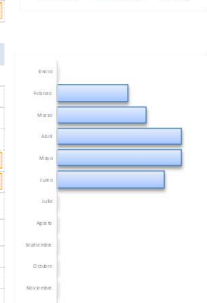

COMITES	
Am Fem	0
Sen Fem	2
Mid Masc	0
Sen Masc	1
Juvenil	7
Golf Adap	0
P&P	0
Clubes SC	0
Pro	5
Am M/F	2
Am Masc	0
Masc AC	3
Fem AC	4
Iniciación	1
Otros	3
Golf colegi	1

MESES	
Enero	0
Febrero	4
Marzo	5
Abril	7
Mayo	7
Junio	6
Julio	0
Agosto	0
Septiembre	0
Octubre	0
Noviembre	0
Diciembre	0

INCIDENCIAS			
rechazos	sustituc.	anuladas/incidencias	
1	2	3	42,9%
MARCAJES			
ARBITRAJES TOTAL			
29			
A.Principal			
15 51,7%			

CAMPOS					
Aranjuez	0	Green Paddock	0	Nuevo Club	1
Barberán	0	Herrería	2	Olivar	1
Cabanillas	0	Jardin Aranjuez	0	Olivar P&P	0
CCVM P&P	0	La Dehesa	1	P Hierro	0
Centro Nacional	1	Las Encinas	0	Palomarejos	0
Club de Campo	3	Las Lomas	5	Race	0
Colmenar	0	Las Rejas P&P	0	Race P&P	0
Escuela FGM	1	Las Rejas	1	Retamares	0
Dehesa Militar	0	Moraleja I	0	RSHECC	0
El Robledal	0	Moraleja II	0	Santander	7
Encín	2	Moraleja P&P	0	Somosaguas	0
Golf Park	0	Negralejo	2	Moraleja III	0
BA Torrejón	0	Layos	0	El Fresnillo	1
La Falsanera	0	Valdeluz	1		

ARBITROS			
Jorge A.	3	Goyo L.	0
Marta A.	0	Ana M.	4
Emilio B.	0	R. Núñez	0
Beatriz B.	12	Álvaro P.	0
María C.	2	Salvador P.	2
Víctor E.	0	Rafa R.	7
Paloma E.	0	Joaquín R.	6
Pedro F.	5	Igor S.	0
Francisco G.	3	Luis Carlos S.	2
Iván G.	3	Cecilia U.	3
Julio L.	0	Fernando VdM	5
Ana L.	0	Marcos V.	0
Sergio L.	0	Begoña Z.	7

HORAS			
totales	por torneo	totales	por torneo
221	7,6	729	25
212	6,2	816	24
KILÓMETROS			
totales	por torneo	totales	por torneo
1.508	52	1.741	51
52	51		

PALOMA