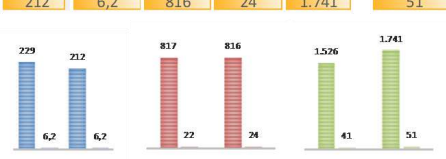

## JUGADORES

| árbitro | totales | por torneo |
|---------|---------|------------|
| media   | 212     | 6,2        |

fig. €.