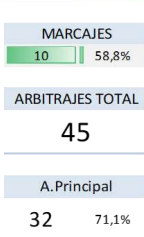

INCIDENCIAS	
rechazos	sustituc.
1	3
anuladas/incidencias	
8