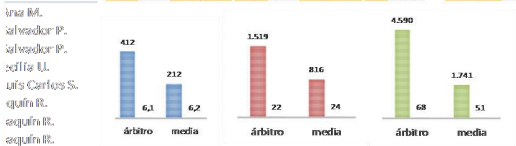

PRUEBAS ANULADAS / RECHAZOS / INCIDENCIAS			
fecha	torneo	comité	campo
14/09/2022	Torneo senior y supersenior masculino	Sen Masc	Nuevo Club
26/09/2022	Torneo profesionales	Pro	BA Torrejón
24/10/2022	Final circuito profesionales	Pro	Encín
25/10/2022	Final circuito profesionales	Pro	Encín
14/11/2022	Final Circuito de Madrid de Profesionales	Pro	RSHECC
15/11/2022	Final Circuito de Madrid de Profesionales	Pro	RSHECC
01/12/2022	Torneo dobles p&p	P&P	Colmenar

DISPONIBILIDAD Y DESIGNACION			
disp	desig	disp	designación
289	70	%	% s/disp % s/rot
árbitro		79,2%	24,2% 19,2%
media		38,3%	29,1% 10,1%

COMITES	
Am Fem	1
Sen Fem	4
Mid Masc	0
Sen Masc	2
Juvenil	16
Golf Adap	2
P&P	9
Clubes SC	0
Pro	14
Am M/F	5
Am Masc	0
Masc AC	3
Fem AC	7
Iniciación	2
Otros	3

MESES	
Enero	1
Febrero	3
Marzo	5
Abril	6
Mayo	9
Junio	8
Julio	8
Agosto	1
Septiembre	6
Octubre	14
Noviembre	5
Diciembre	2

HORAS		JUGADORES		KILÓMETROS	
totales	por torneo	totales	por torneo	totales	por torneo
árbitro	412	6,1	1.519	22	4.590
media	212	6,2	816	24	1.741

fecha	torneo	comité	campo
14/09/2022	Torneo senior y supersenior masculino	Sen Masc	Nuevo Club
26/09/2022	Torneo profesionales	Pro	BA Torrejón
24/10/2022	Final circuito profesionales	Pro	Encín
25/10/2022	Final circuito profesionales	Pro	Encín
14/11/2022	Final Circuito de Madrid de Profesionales	Pro	RSHECC
15/11/2022	Final Circuito de Madrid de Profesionales	Pro	RSHECC
01/12/2022	Torneo dobles p&p	P&P	Colmenar

CAMPOS			
Aranjuez	0	Green Paddock	1
Barberán	0	Herrería	6
Cabanillas	2	Jardín Aranjuez	0
CCVMP&P	0	La Dehesa	1
Centro Nacional	5	Las Encinas	2
Club de Campo	7	Las Lomas	1
Colmenar	5	Las Rejas P&P	0
Escuela FGM	3	Las Rejas	3
Dehesa Militar	0	Moraleja I	0
El Robledal	0	Moraleja II	0
Encín	6	Moraleja P&P	0
Golf Park	0	Negralejo	0
BA Torrejón	0	Layos	5
La Faisanera	5	Incín P&P	0
Valdeluz	1	Villa El Escorial	3

ARBITROS			
Jorge A.	5	Goyo L.	1
Marta A.	0	Ana M.	8
Emilio B.	2	R. Núñez	0
Beatriz B.	16	Álvaro P.	0
María C.	3	Salvador P.	2
Victor E.	0	Rafa R.	15
Paloma E.	6	Joaquín R.	0
Pedro F.	7	Igor S.	0
Francisco G.	3	Luis Carlos S.	8
Iván G.	6	Cecilia U.	10
Julio L.	5	Fernando Vdm	6
Ana L.	10	Marcos V.	0
Georgio L.	1	Begoña Z.	11
Álvaro B.	0		
Diego B.	0		
Adrián P.	0		
Saúl Rodríguez P.	0