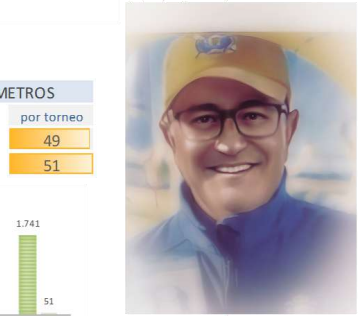

INCIDENCIAS	
rechazos	sustituc.
1	3
anuladas/incidencias	
8	

CAMPOS			
Aranjuez	0	Green Paddock	0
Barberán	1	Herrería	3
Cabanillas	0	Jardin Aranjuez	0
CCVM P&P	0	La Dehesa	3
Centro Nacional	6	Las Encinas	0
Club de Campo	6	Las Lomas	3
Colmenar	0	Las Rejas P&P	1
Escuela FGM	1	Las Rejas	1
Dehesa Militar	0	Moraleja I	0
El Robledal	0	Moraleja II	3
Encin	3	Moraleja P&P	0
Golf Park	1	Negralejo	0
BA Torrejón	0	Layos	1
La Faisanera	2	Encin P&P	0
Nuevo Club	1		
Olivar	0		
Olivar P&P	0		
Race	1		
Race P&P	0		
Retamares	1		
RSHECC	2		
Santander	4		
Somosaguas	0		
Moraleja III	0		
El Fresnillo	0		

ARBITROS			
Jorge A.	1	Goyo L.	0
Marta A.	0	Ana M.	1
Emilio B.	4	R.Núñez	0
Beatriz B.	15	Álvaro P.	0
María C.	5	Salvador P.	1
Víctor E.	1	Rafa R.	0
Paloma E.	7	Joaquín R.	15
Pedro F.	4	Igor S.	1
Francisco G.	0	Luis Carlos S.	6
Iván G.	3	Cecilia U.	1
Julio L.	2	Fernando VdM	1
Ana L.	5	Marcos V.	0
Jorge L.	0	Begoña Z.	17
Rafa R.	0		
Álvaro P.	0