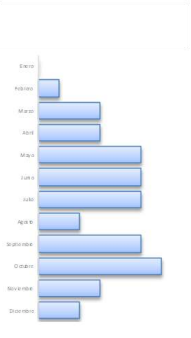

PRUEBAS ANULADAS / RECHAZOS / INCIDENCIAS			
fecha	torneo	comité	campo
22/03/2022	Torneo dobles p&p	P&P	Negrалеjo
20/04/2022	Torneo senior damas	Sen Fem	Valdeluz
26/04/2022	Torneo dobles de p&p	P&P	Las Rejas
07/09/2022	Torneo circuito amateur	Am M/F	Nuevo Club
13/09/2022	Cto. Madrid senior y superseniор femenino	Sen Fem	Retamares
14/09/2022	Cto. Madrid senior y superseniор femenino	Sen Fem	Retamares
03/11/2022	Torneo Senior Damas	Sen Fem	BA Torrejón

DISPONIBILIDAD Y DESIGNACION			INCIDENCIAS			
disp	desig	rechazos	sustituc.	anuladas/incidencias		
140	46	3	1			
árbitro		38,4%	32,9%	12,6%		
media		38,3%	29,1%	10,1%		

COMITES	
Am Fem	2
Sen Fem	6
Mid Masc	0
Sen Masc	1
Juvenil	7
Golf Adap	0
P&P	11
Clubes SC	1
Pro	4
Am M/F	2
Am Masc	0
Masc AC	1
Fem AC	2
Iniciación	3
Otros	0

MESES	
Enero	0
Febrero	1
Marzo	3
Abril	3
Mayo	5
Junio	5
Julio	5
Agosto	2
Septiembre	5
Octubre	6
Noviembre	3
Diciembre	2