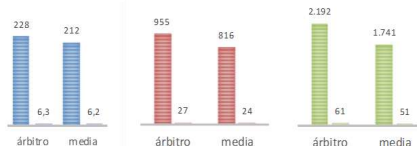

PRUEBAS ANULADAS / RECHAZOS / INCIDENCIAS			
fecha	torneo	comité	campo
02/09/2022	Campeonato de Madrid de Golf adaptado	Golf Adap	Encín
05/09/2022	Torneo infantil, alevín y benjamín	Juvenil	Herrería

DISPONIBILIDAD Y DESIGNACION			INCIDENCIAS		
disp	desig	disp	designación	rechazos	sustituc.
121	35	%	% s/disp	0	3
árbitro		33,2%	28,9%	anuladas/incidencias	
media		38,3%	29,1%		2

COMITES	
Am Fem	0
Sen Fem	6
Mid Masc	0
Sen Masc	3
Juvenil	11
Golf Adap	4
P&P	7
Clubes SC	0
Pro	1
Am M/F	3
Am Masc	0
Masc AC	0
Fem AC	0
Iniciación	1
Otros	0

MESES	
Enero	1
Febrero	3
Marzo	5
Abril	5
Mayo	4
Junio	5
Julio	2
Agosto	1
Septiembre	2
Octubre	3
Noviembre	3
Diciembre	2

Horas

árbitro	HORAS		JUGADORES		KILÓMETROS	
	totales	por torneo	totales	por torneo	totales	por torneo
media	212	6,2	816	24	1.741	51