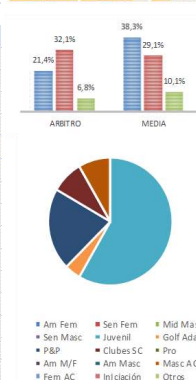

PRUEBAS ANULADAS / RECHAZOS / INCIDENCIAS			
fecha	torneo	comité	campo
30/04/2022	Torneo infantil	Juvenil	Encín
12/06/2022	Torneo de Iniciación de 9 Hoyos Pitch & Putt	P&P	Colmenar
17/09/2022	Torneo senior femenino AC	Fem AC	CCVM

DISPONIBILIDAD Y DESIGNACION			INCIDENCIAS			
disp	desig	disp	designación		rechazos	sustituc.
78	25	%	% s/disp	% s/tot	0	2
árbitro		21,4%	32,1%	6,8%	anuladas/incidencias	
media		38,3%	29,1%	10,1%	3	

COMITES	
Am Fem	0
Sen Fem	0
Mid Masc	0
Sen Masc	0
Juvenil	14
Golf Adap	1
P&P	5
Clubes SC	2
Pro	0
Am M/F	0
Am Masc	0
Masc AC	2
Fem AC	0
Iniciación	0
Otros	0

MESES	
Enero	1
Febrero	2
Marzo	3
Abril	1
Mayo	4
Junio	2
Julio	0
Agosto	0
Septiembre	4
Octubre	2
Noviembre	3
Diciembre	2