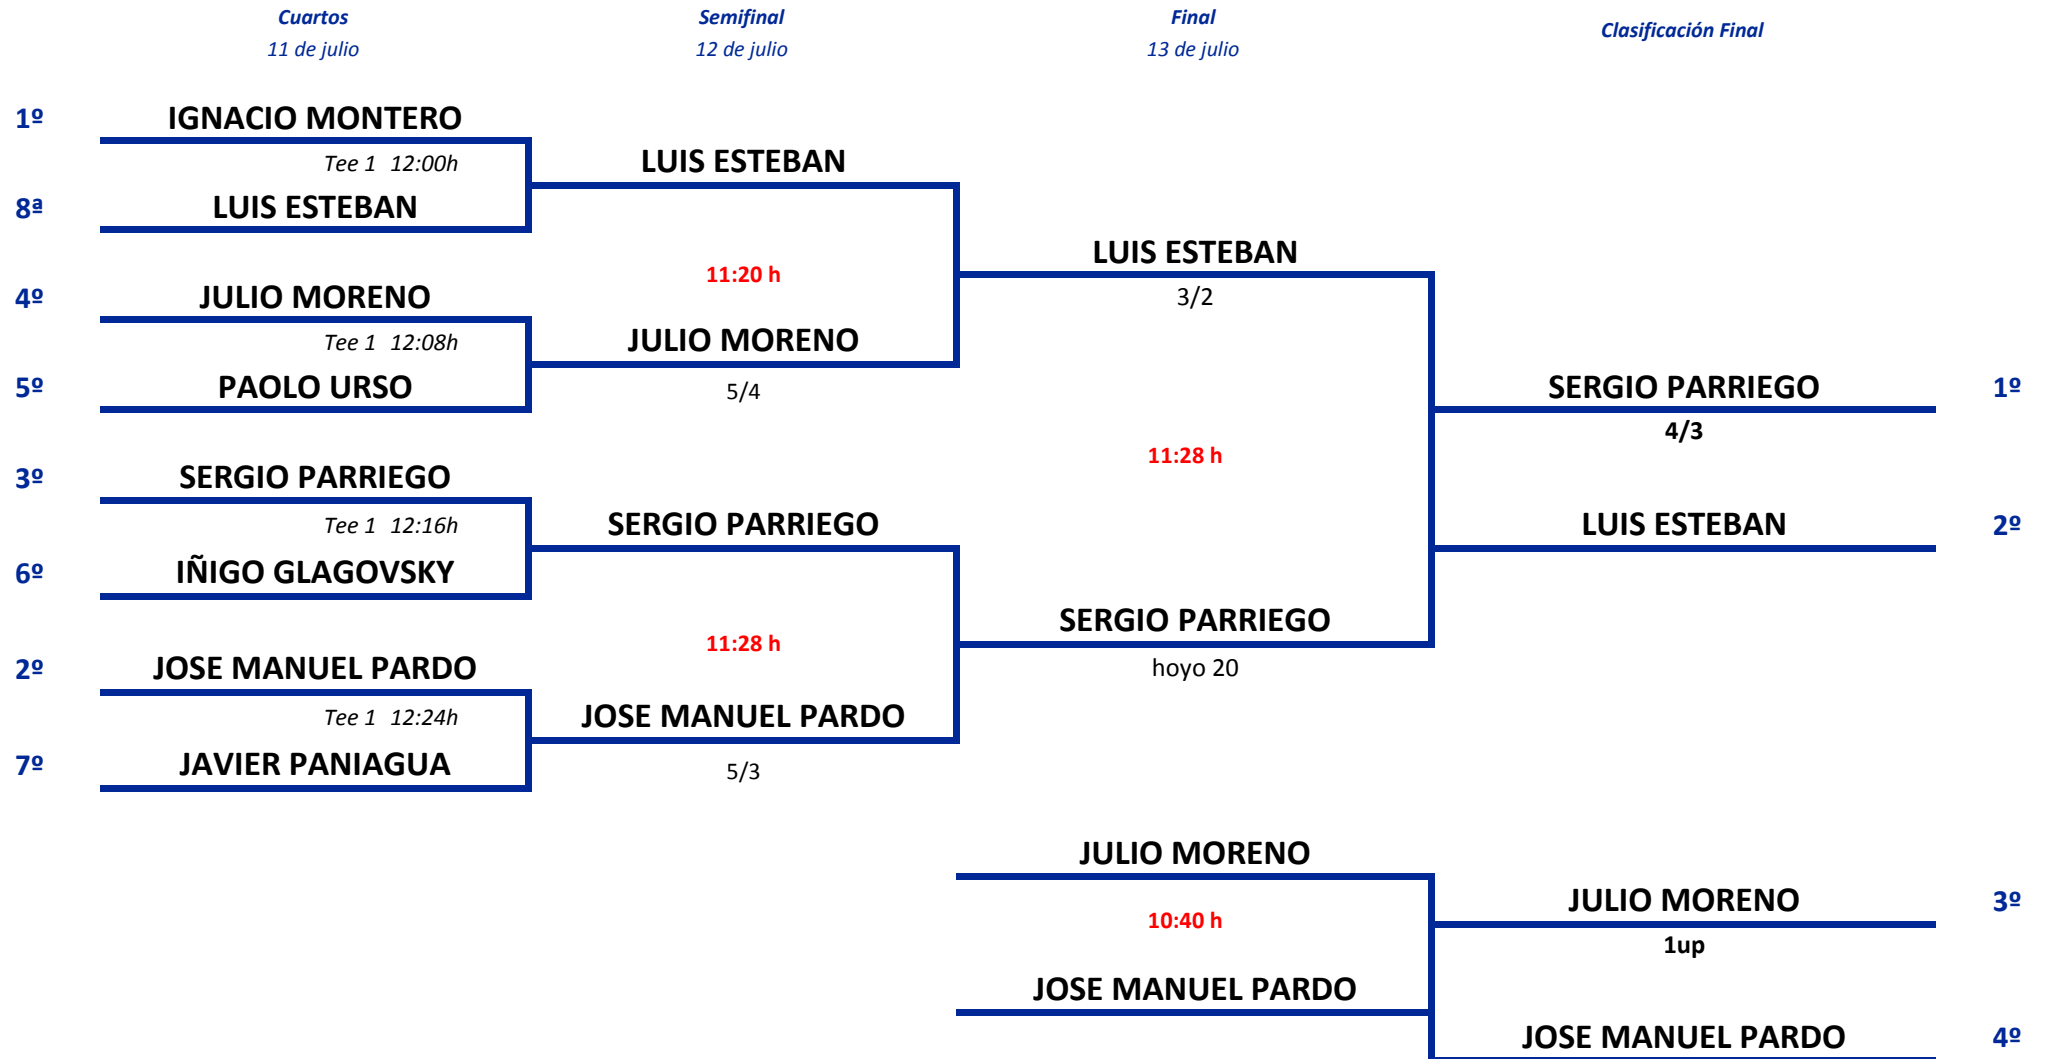

CAMPEONATO DE MADRID MATCH PLAY

La Dehesa. Del 11 al 13 de Julio de 2016

SUB18 MASCULINO

CAMPEONATO DE MADRID MATCH PLAY

La Dehesa. Del 11 al 13 de Julio de 2016

SUB18 FEMENINO

CAMPEONATO DE MADRID MATCH PLAY

La Dehesa. Del 11 al 13 de Julio de 2016

CADETE MASCULINO

CAMPEONATO DE MADRID MATCH PLAY

La Dehesa. Del 11 al 13 de Julio de 2016

CADETE FEMENINO

CAMPEONATO DE MADRID MATCH PLAY

La Dehesa. Del 11 al 13 de Julio de 2016