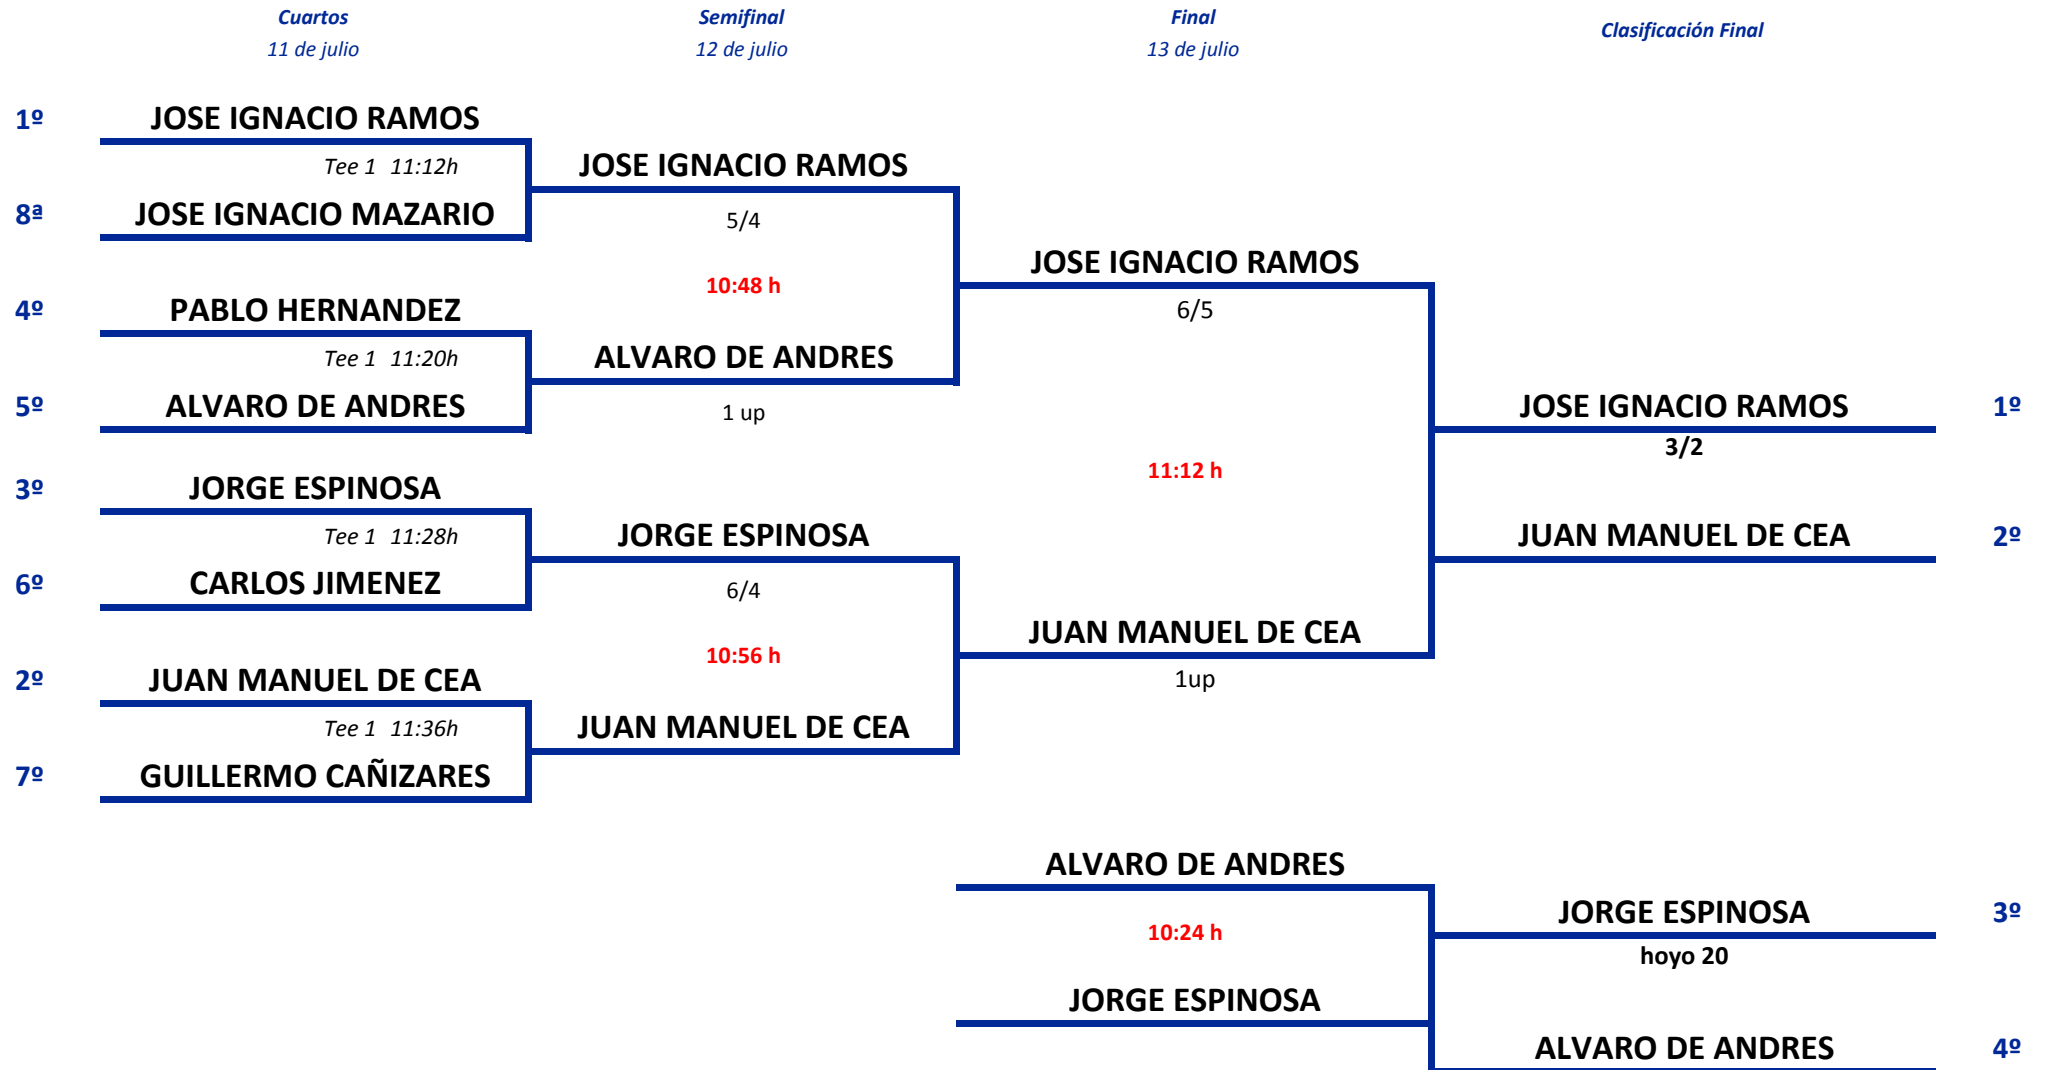

CAMPEONATO DE MADRID MATCH PLAY

La Dehesa. Del 11 al 13 de Julio de 2016

SUB18 MASCULINO

CAMPEONATO DE MADRID MATCH PLAY

La Dehesa. Del 11 al 13 de Julio de 2016

SUB18 FEMENINO

CAMPEONATO DE MADRID MATCH PLAY

La Dehesa. Del 11 al 13 de Julio de 2016

CADETE MASCULINO

CAMPEONATO DE MADRID MATCH PLAY

La Dehesa. Del 11 al 13 de Julio de 2016

CADETE FEMENINO

CAMPEONATO DE MADRID MATCH PLAY

La Dehesa. Del 11 al 13 de Julio de 2016