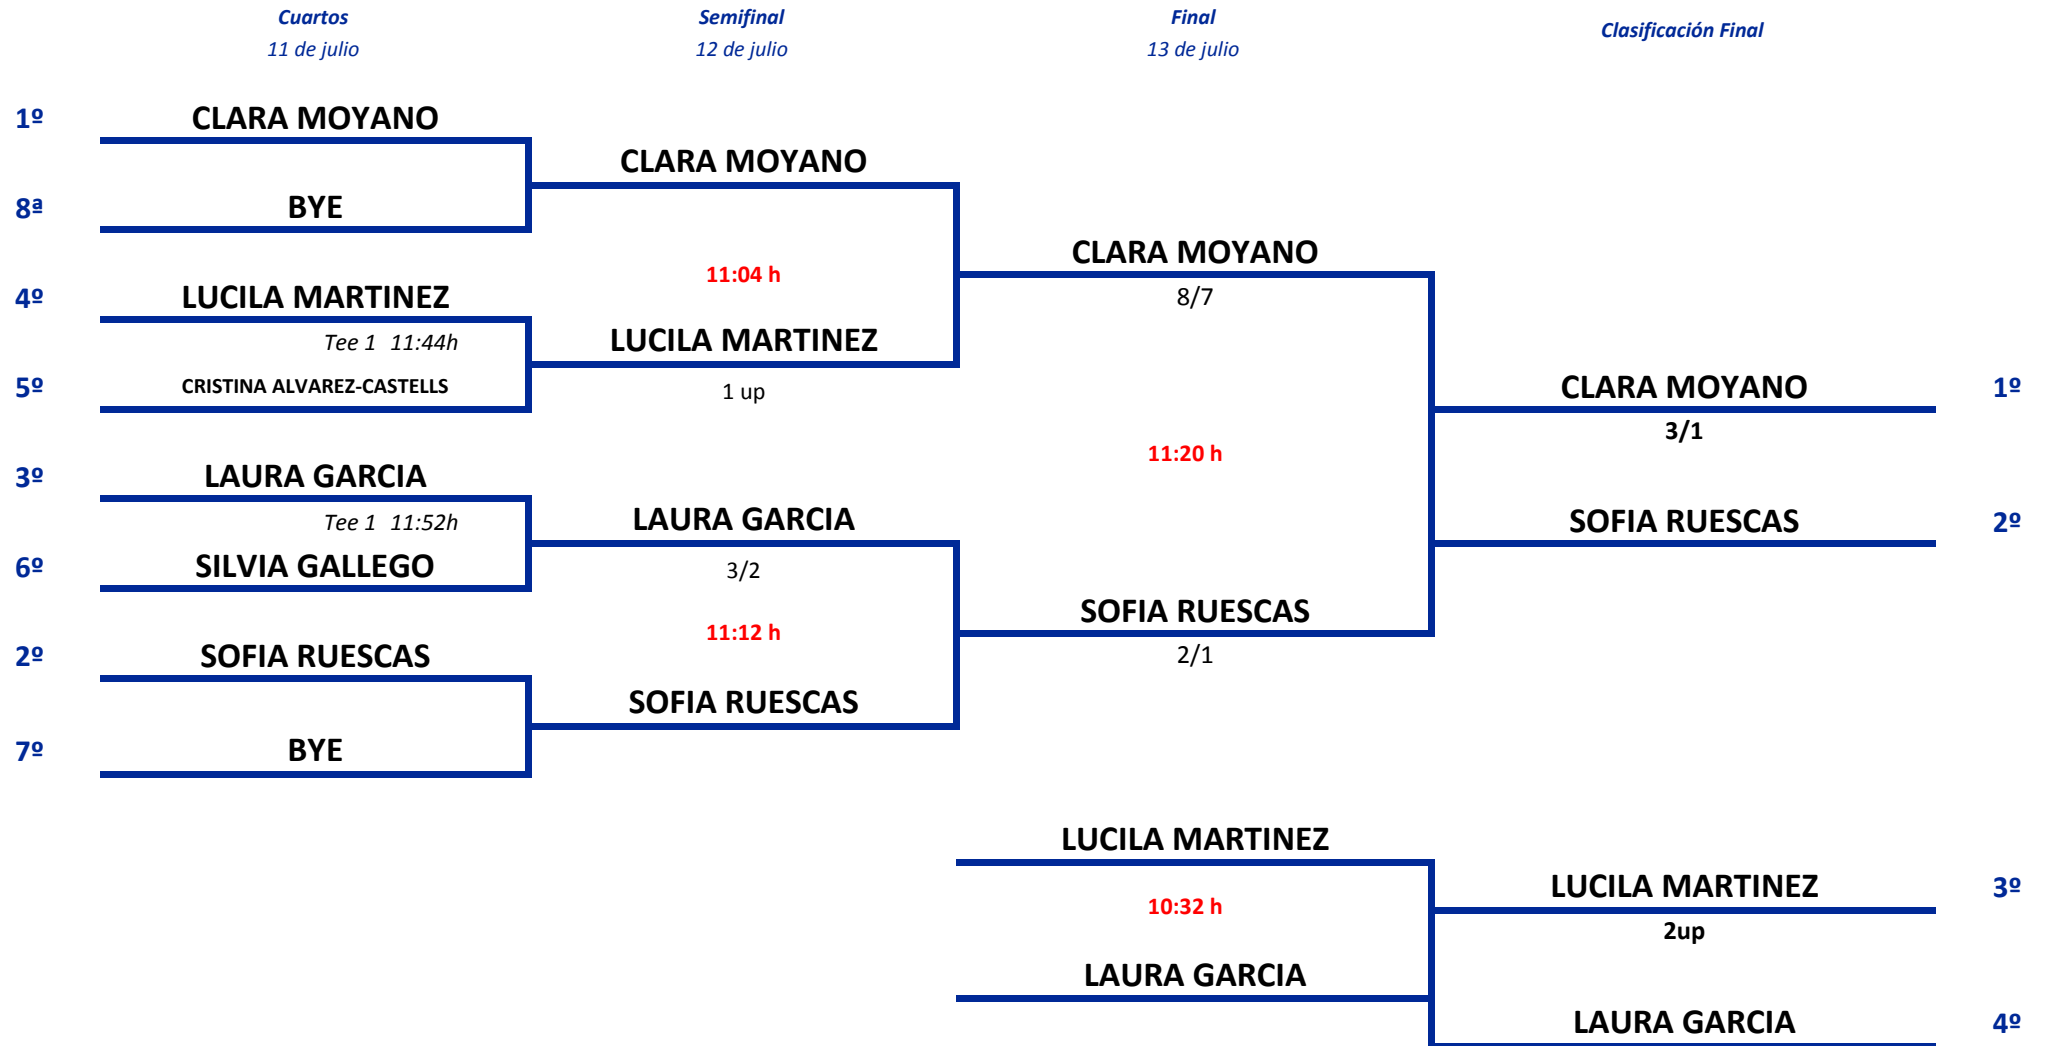

CAMPEONATO DE MADRID MATCH PLAY

La Dehesa. Del 11 al 13 de Julio de 2016

SUB18 MASCULINO

CAMPEONATO DE MADRID MATCH PLAY

La Dehesa. Del 11 al 13 de Julio de 2016

SUB18 FEMENINO

CAMPEONATO DE MADRID MATCH PLAY

La Dehesa. Del 11 al 13 de Julio de 2016

CADETE MASCULINO

CAMPEONATO DE MADRID MATCH PLAY

La Dehesa. Del 11 al 13 de Julio de 2016

CADETE FEMENINO

CAMPEONATO DE MADRID MATCH PLAY

La Dehesa. Del 11 al 13 de Julio de 2016

INFANTIL MASCULINO

CAMPEONATO DE MADRID MATCH PLAY

La Dehesa. Del 11 al 13 de Julio de 2016

INFANTIL FEMENINO