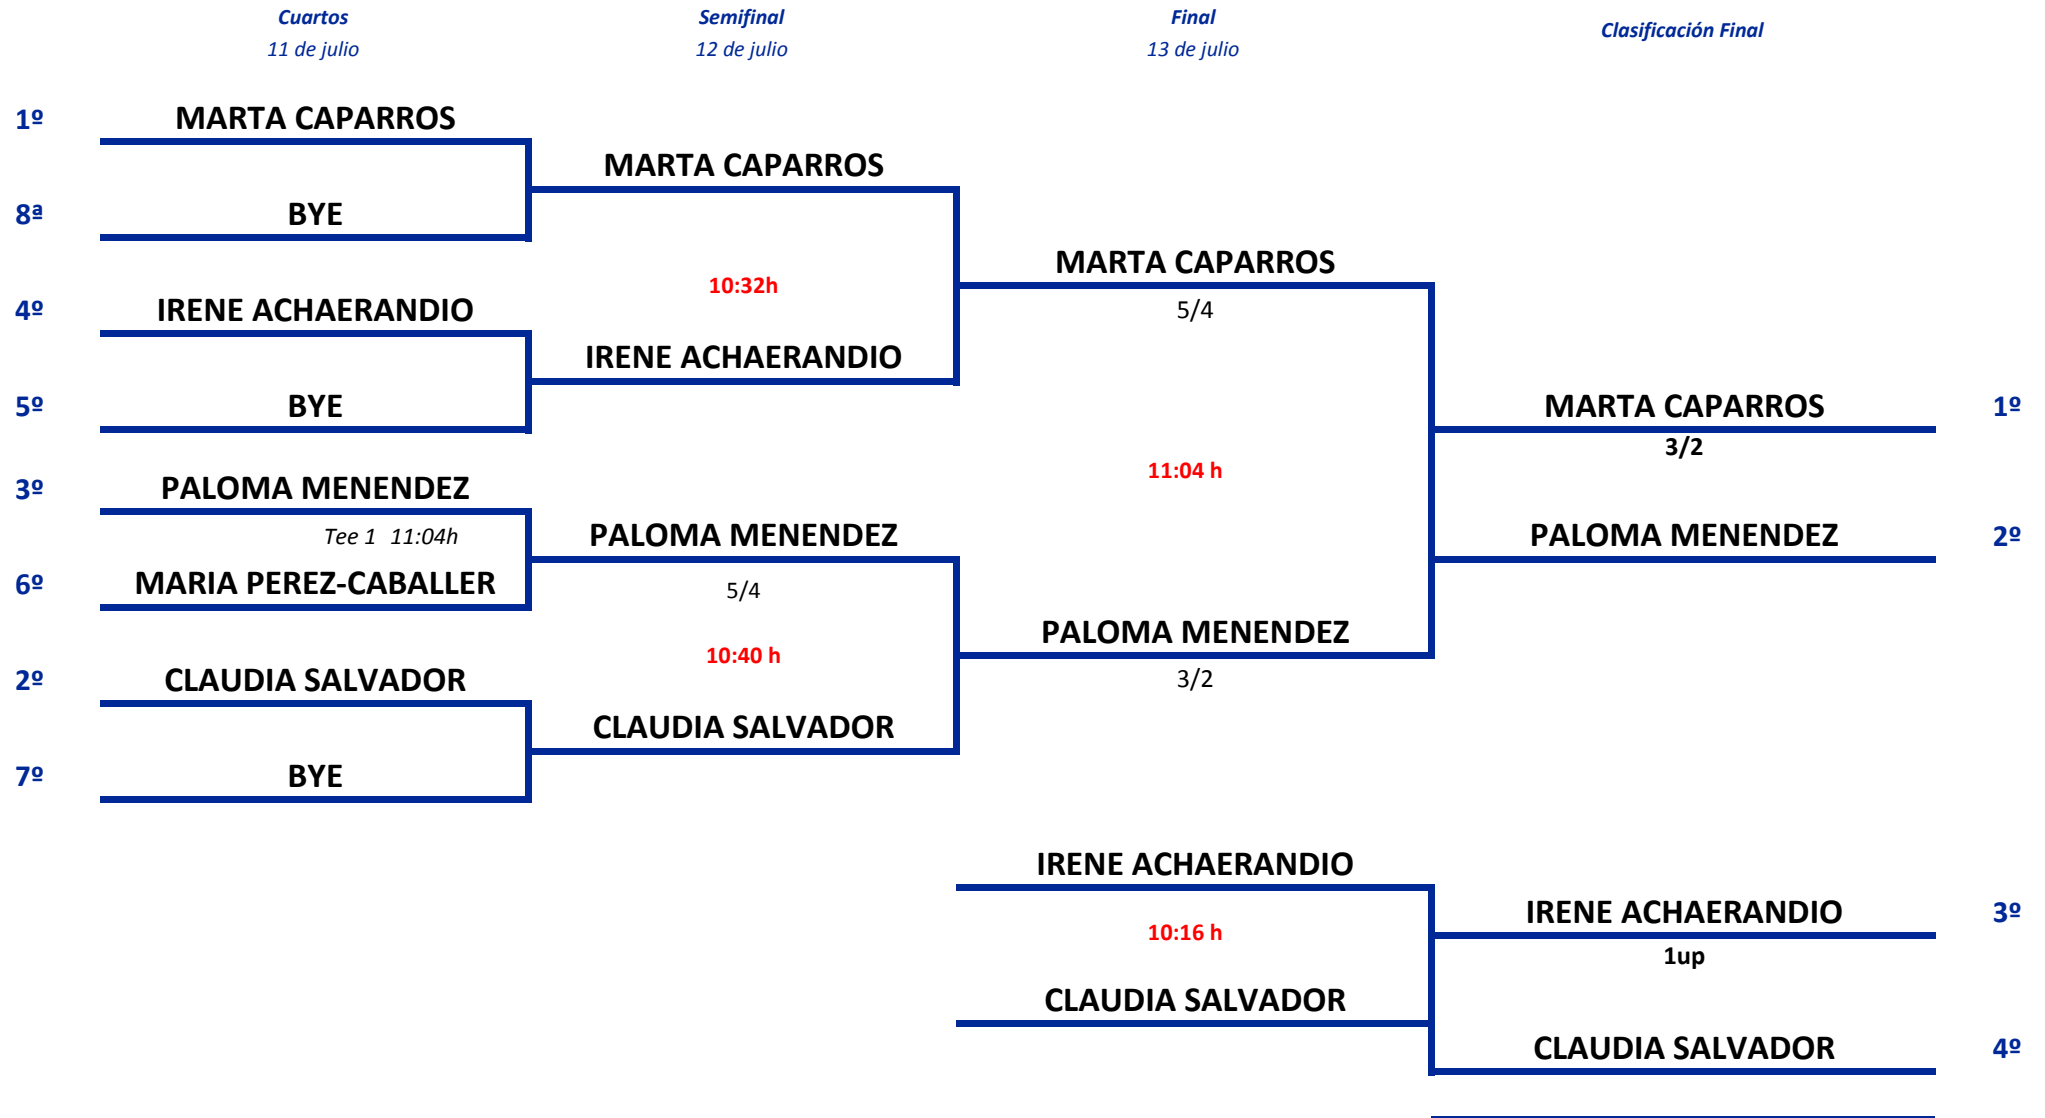

La Dehesa. Del 11 al 13 de Julio de 2016

CADETE MASCULINO

CAMPEONATO DE MADRID MATCH PLAY

La Dehesa. Del 11 al 13 de Julio de 2016

CADETE FEMENINO

CAMPEONATO DE MADRID MATCH PLAY

La Dehesa. Del 11 al 13 de Julio de 2016

INFANTIL MASCULINO

CAMPEONATO DE MADRID MATCH PLAY

La Dehesa. Del 11 al 13 de Julio de 2016

INFANTIL FEMENINO