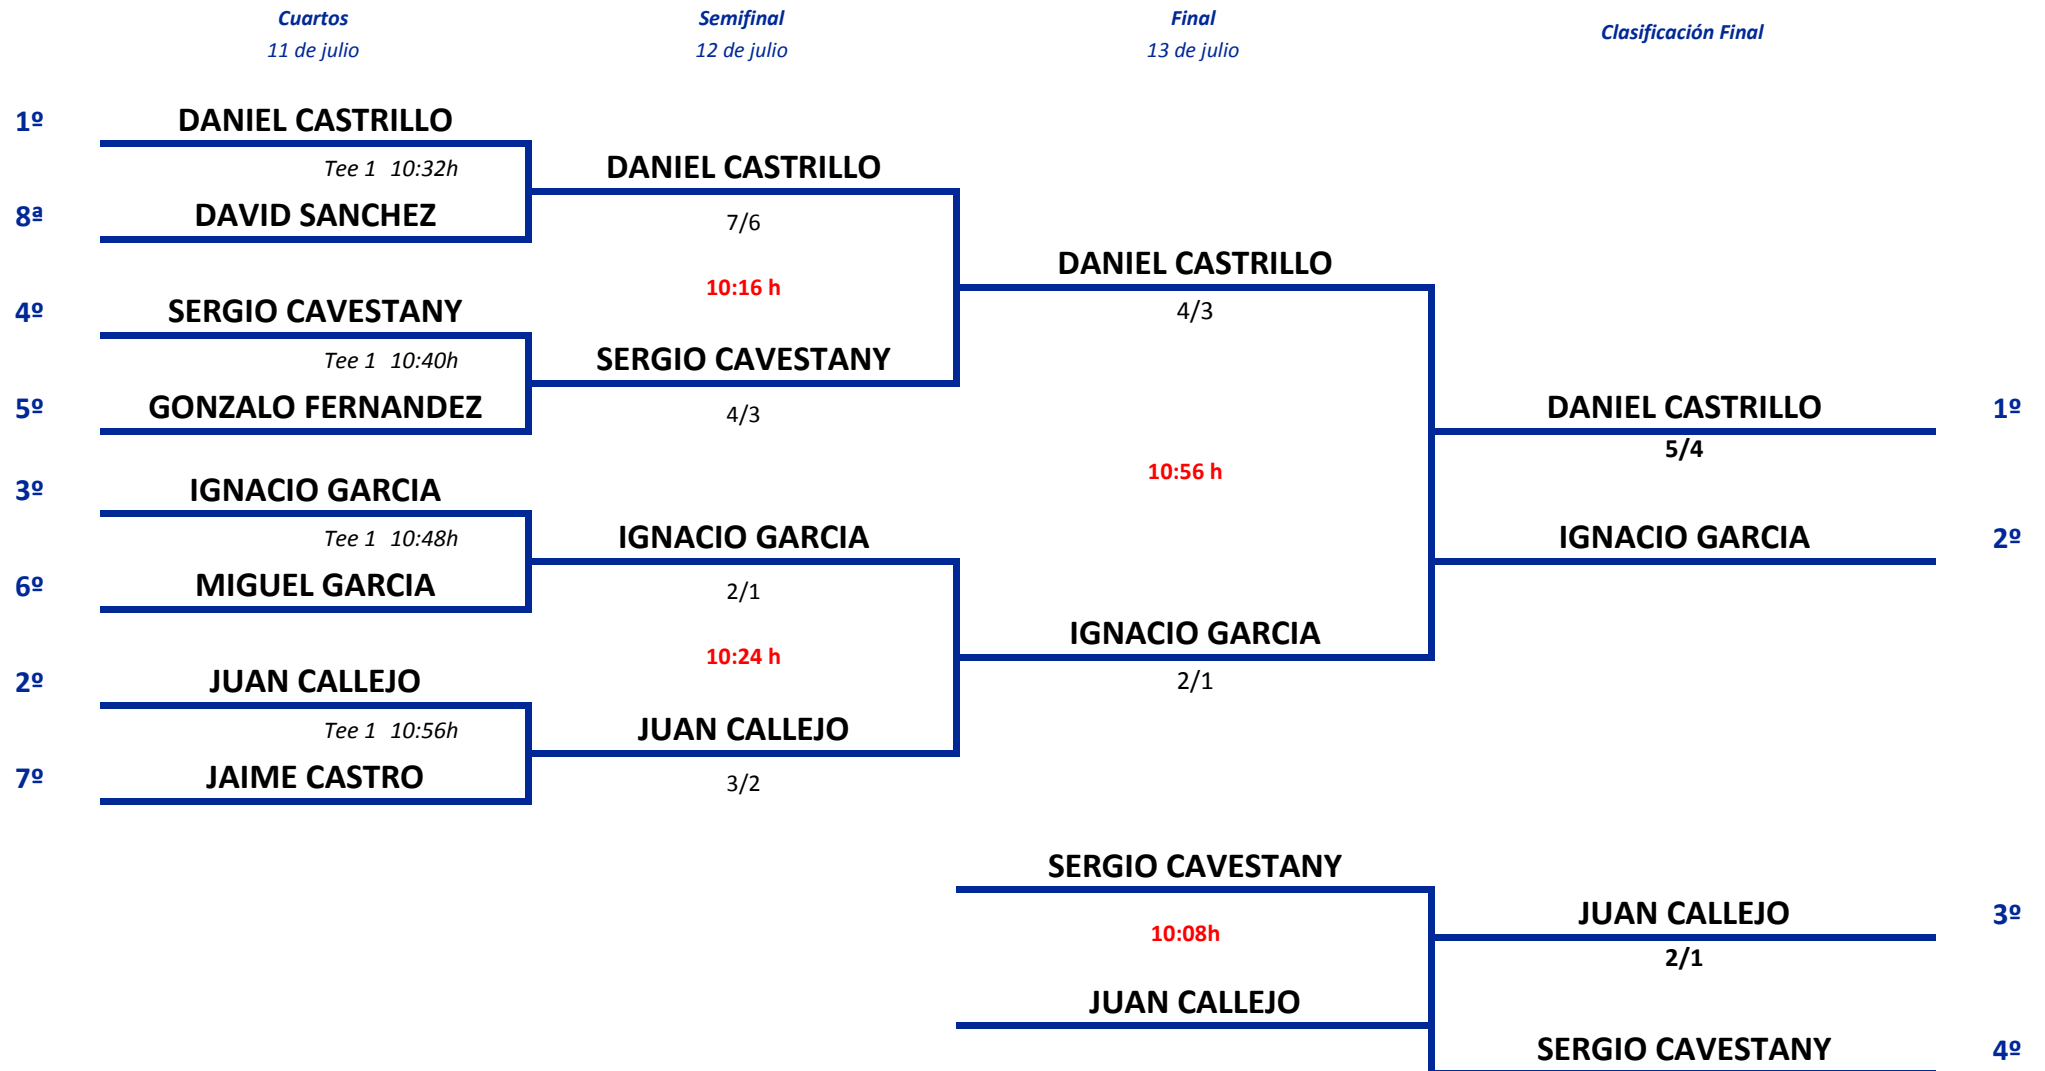

La Dehesa. Del 11 al 13 de Julio de 2016

CADETE MASCULINO

CAMPEONATO DE MADRID MATCH PLAY

La Dehesa. Del 11 al 13 de Julio de 2016

CADETE FEMENINO

CAMPEONATO DE MADRID MATCH PLAY

La Dehesa. Del 11 al 13 de Julio de 2016

INFANTIL MASCULINO

CAMPEONATO DE MADRID MATCH PLAY

La Dehesa. Del 11 al 13 de Julio de 2016

INFANTIL FEMENINO