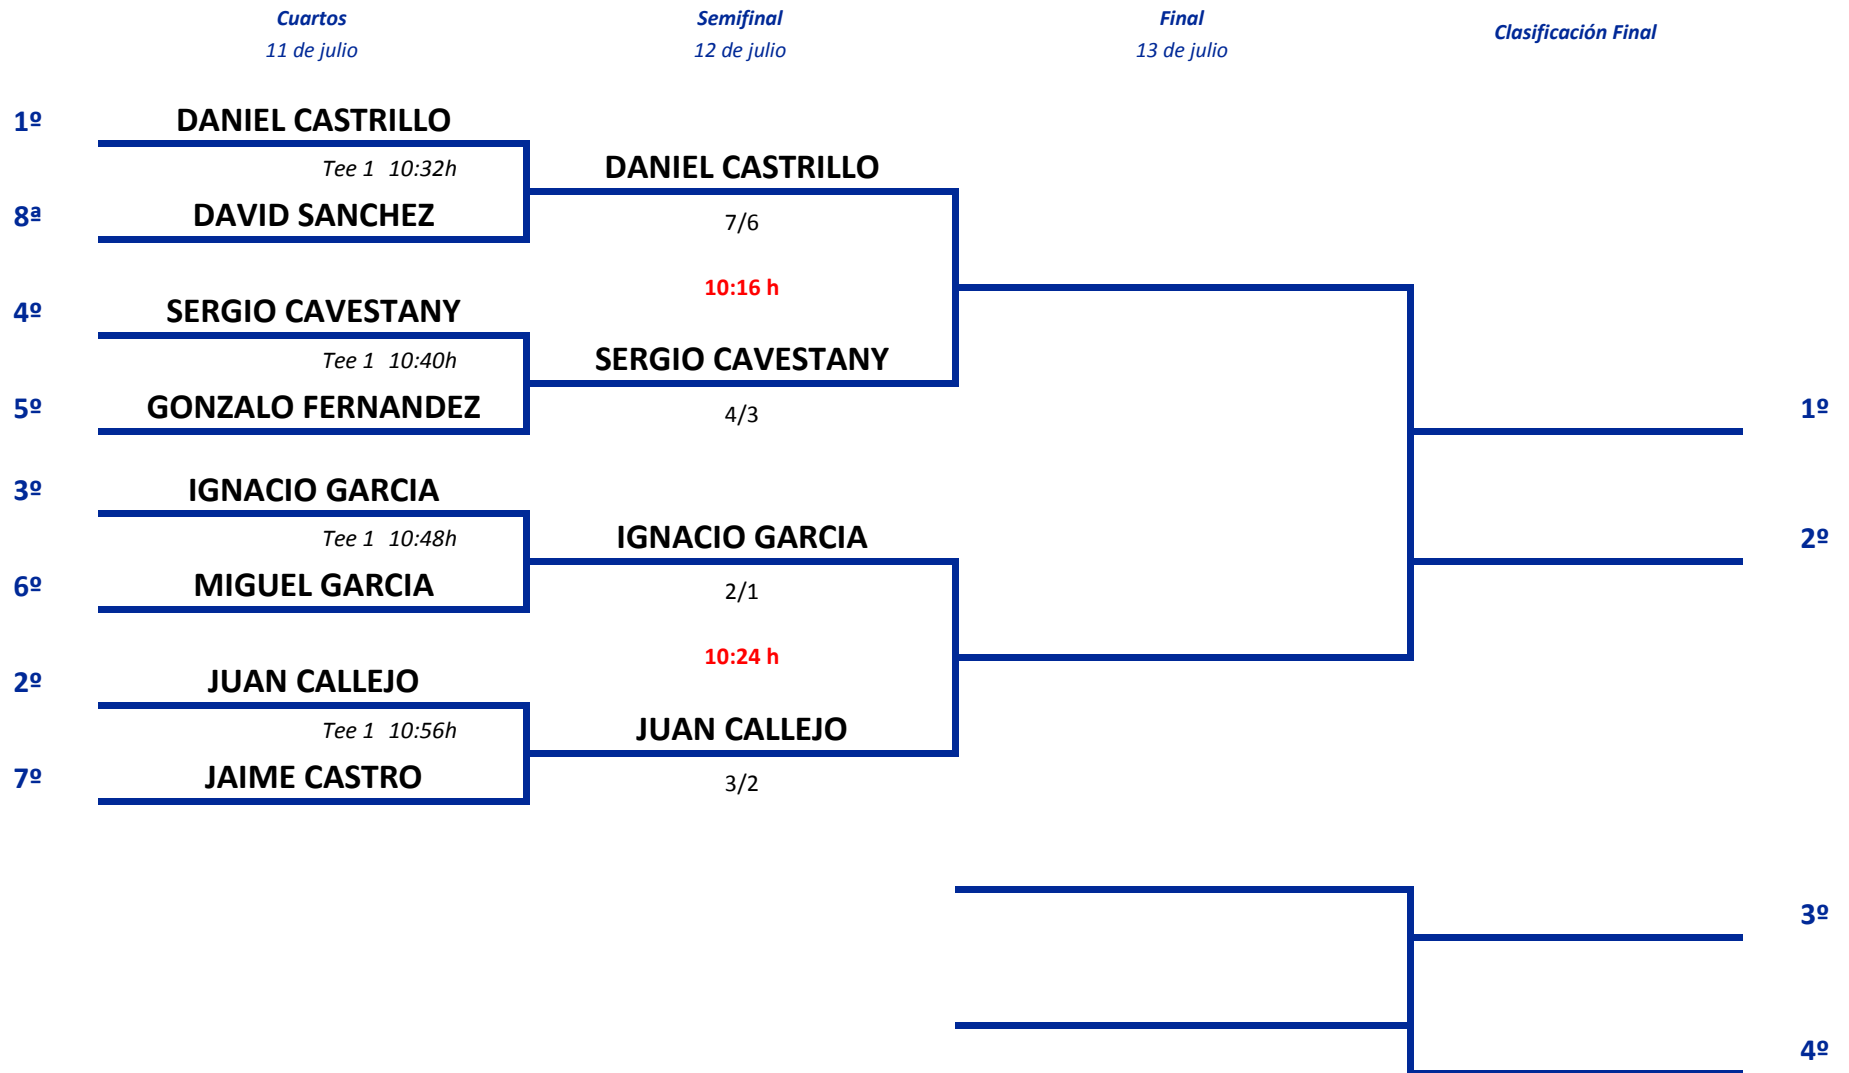

La Dehesa. Del 11 al 13 de Julio de 2016

CADETE MASCULINO

CAMPEONATO DE MADRID MATCH PLAY

La Dehesa. Del 11 al 13 de Julio de 2016

CADETE FEMENINO

CAMPEONATO DE MADRID MATCH PLAY

La Dehesa. Del 11 al 13 de Julio de 2016

INFANTIL MASCULINO

CAMPEONATO DE MADRID MATCH PLAY

La Dehesa. Del 11 al 13 de Julio de 2016

INFANTIL FEMENINO