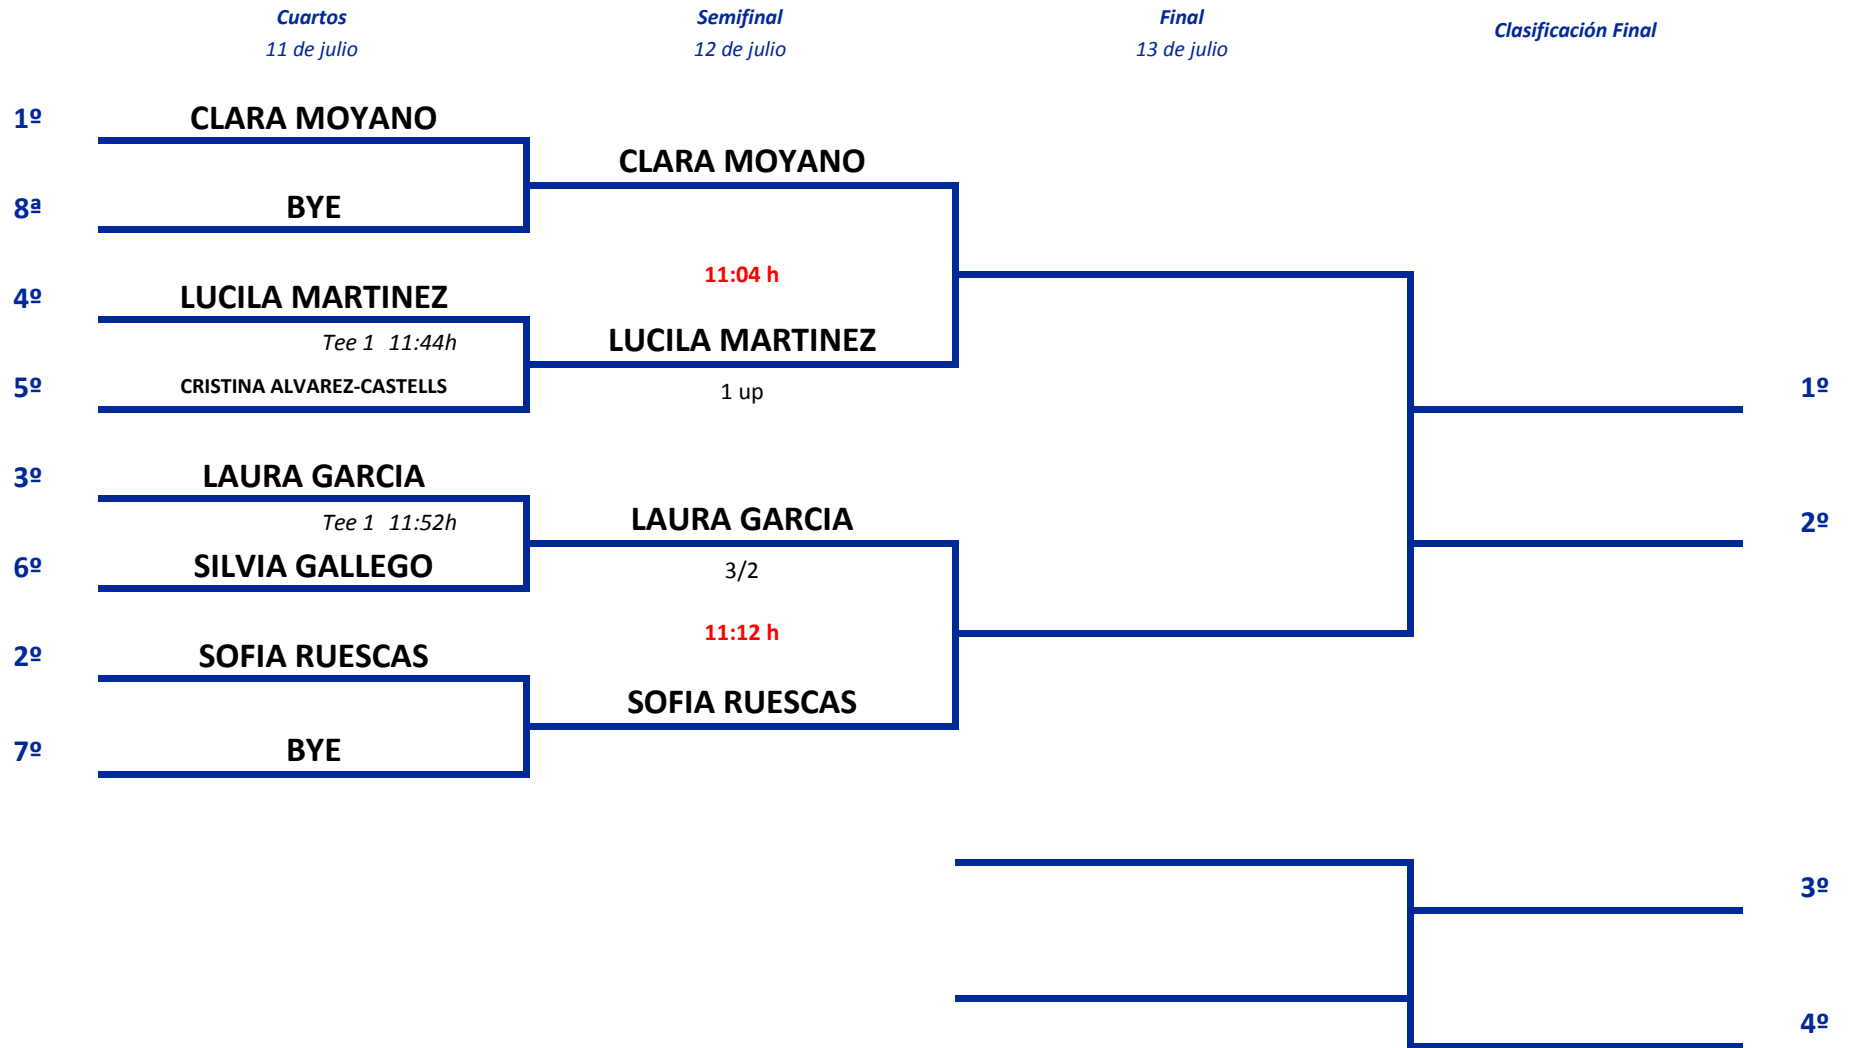

CAMPEONATO DE MADRID MATCH PLAY

La Dehesa. Del 11 al 13 de Julio de 2016

SUB18 MASCULINO

CAMPEONATO DE MADRID MATCH PLAY

La Dehesa. Del 11 al 13 de Julio de 2016

SUB18 FEMENINO

CAMPEONATO DE MADRID MATCH PLAY

La Dehesa. Del 11 al 13 de Julio de 2016

CADETE MASCULINO

CAMPEONATO DE MADRID MATCH PLAY

La Dehesa. Del 11 al 13 de Julio de 2016

CADETE FEMENINO

CAMPEONATO DE MADRID MATCH PLAY

La Dehesa. Del 11 al 13 de Julio de 2016

INFANTIL MASCULINO

CAMPEONATO DE MADRID MATCH PLAY

La Dehesa. Del 11 al 13 de Julio de 2016

INFANTIL FEMENINO