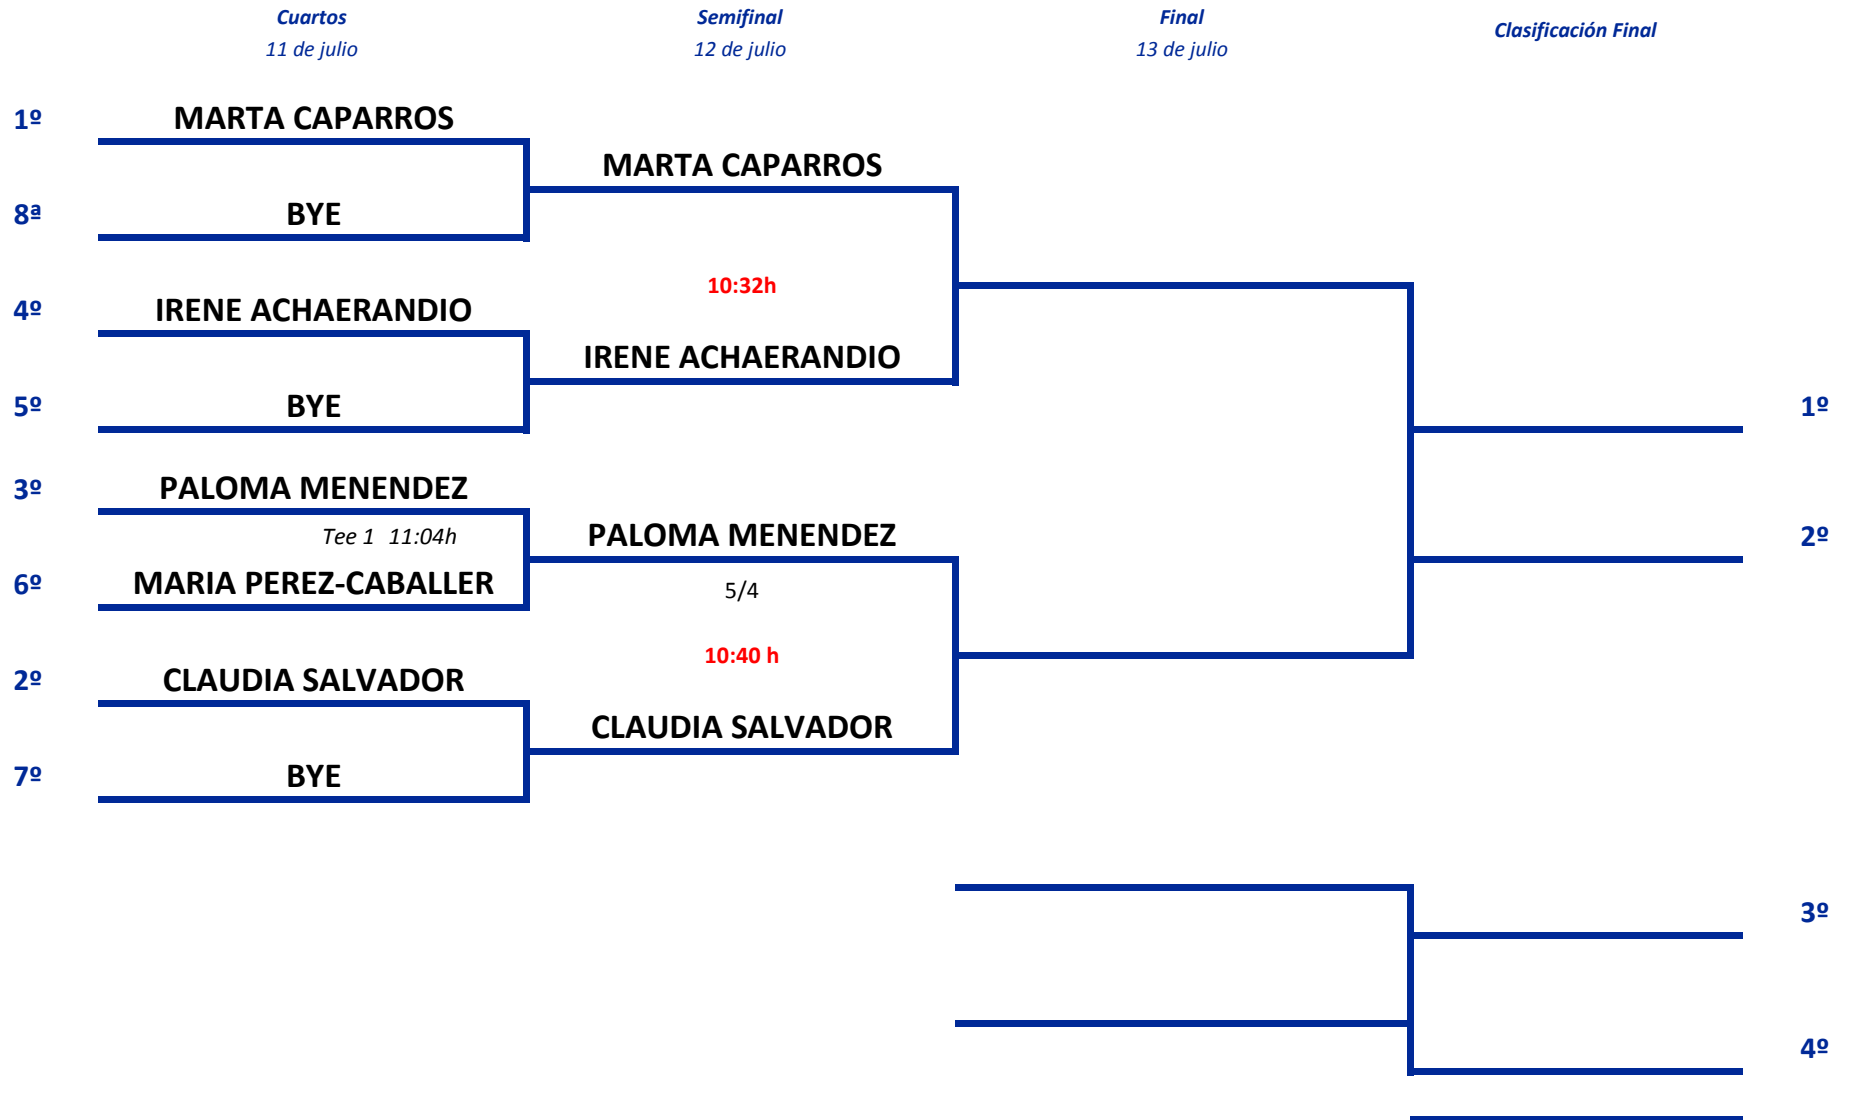

La Dehesa. Del 11 al 13 de Julio de 2016

CADETE MASCULINO

CAMPEONATO DE MADRID MATCH PLAY

La Dehesa. Del 11 al 13 de Julio de 2016

CADETE FEMENINO

CAMPEONATO DE MADRID MATCH PLAY

La Dehesa. Del 11 al 13 de Julio de 2016

INFANTIL MASCULINO

CAMPEONATO DE MADRID MATCH PLAY

La Dehesa. Del 11 al 13 de Julio de 2016

INFANTIL FEMENINO