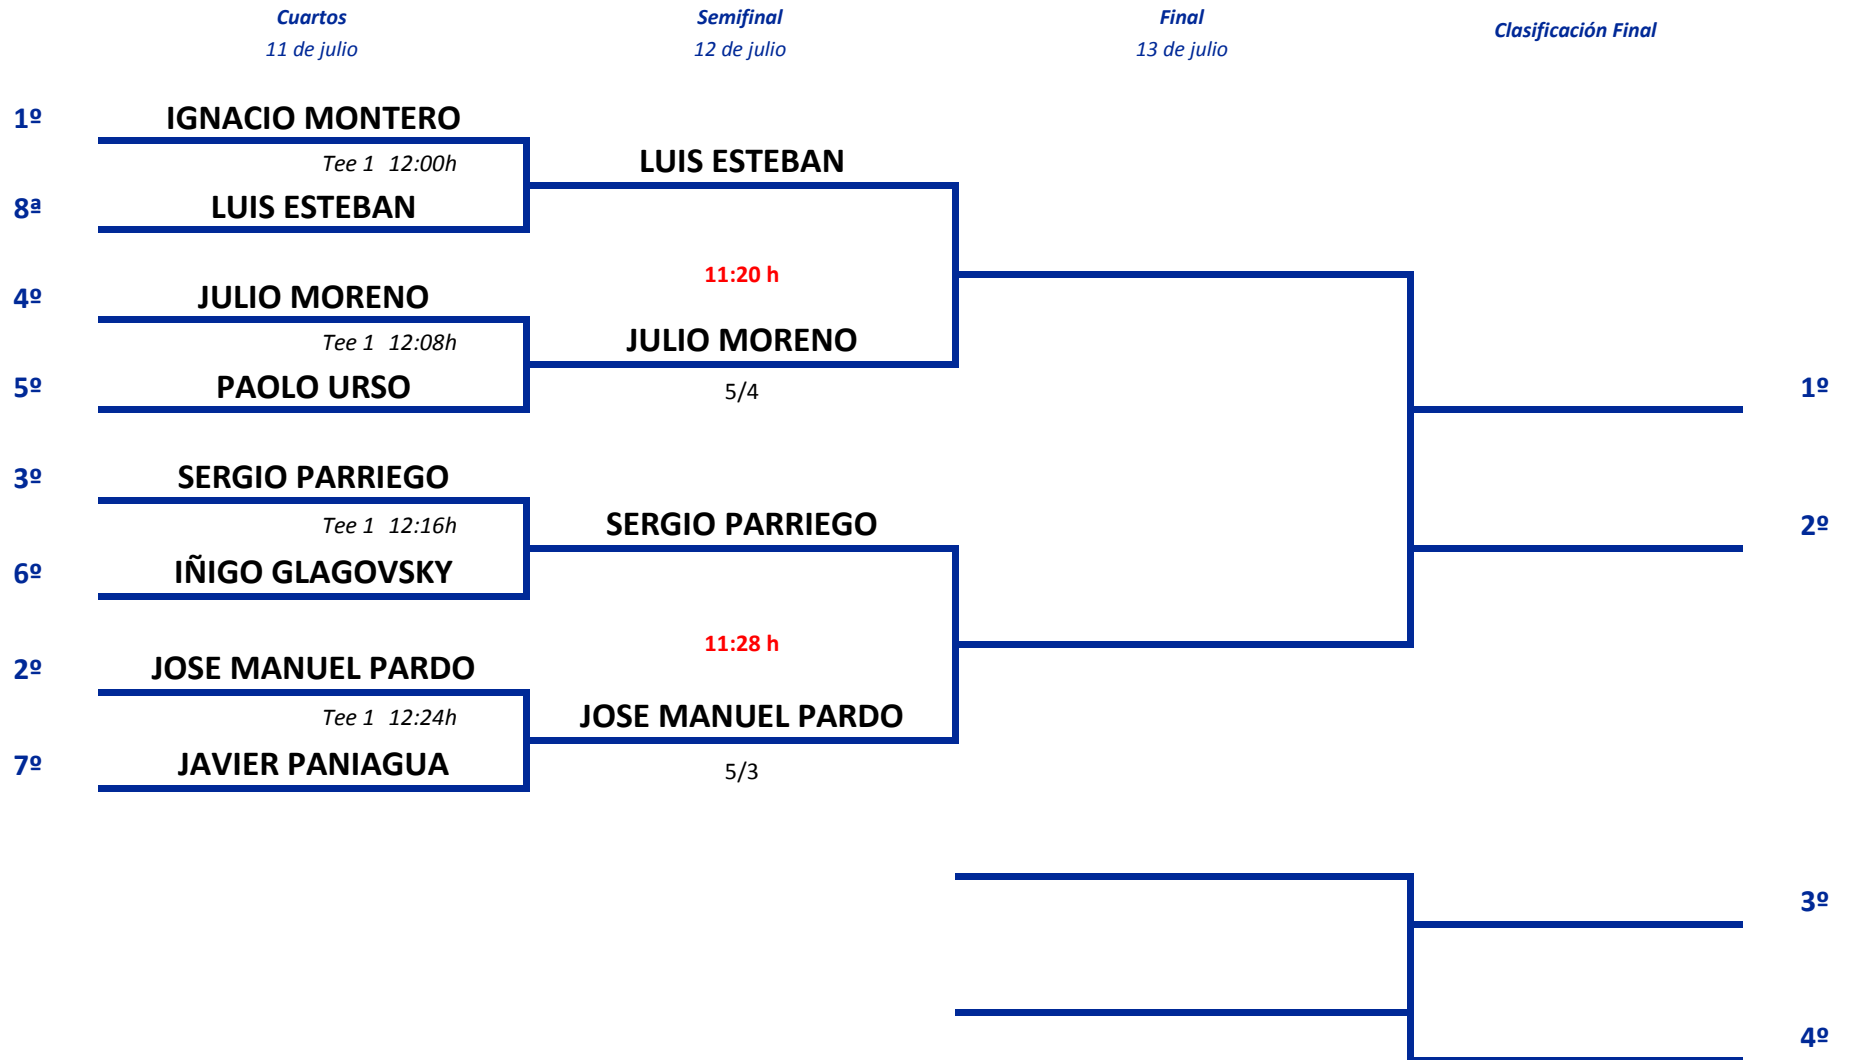

CAMPEONATO DE MADRID MATCH PLAY

La Dehesa. Del 11 al 13 de Julio de 2016

SUB18 MASCULINO

CAMPEONATO DE MADRID MATCH PLAY

La Dehesa. Del 11 al 13 de Julio de 2016

SUB18 FEMENINO

CAMPEONATO DE MADRID MATCH PLAY

La Dehesa. Del 11 al 13 de Julio de 2016

CADETE MASCULINO

CAMPEONATO DE MADRID MATCH PLAY

La Dehesa. Del 11 al 13 de Julio de 2016

CADETE FEMENINO

CAMPEONATO DE MADRID MATCH PLAY

La Dehesa. Del 11 al 13 de Julio de 2016