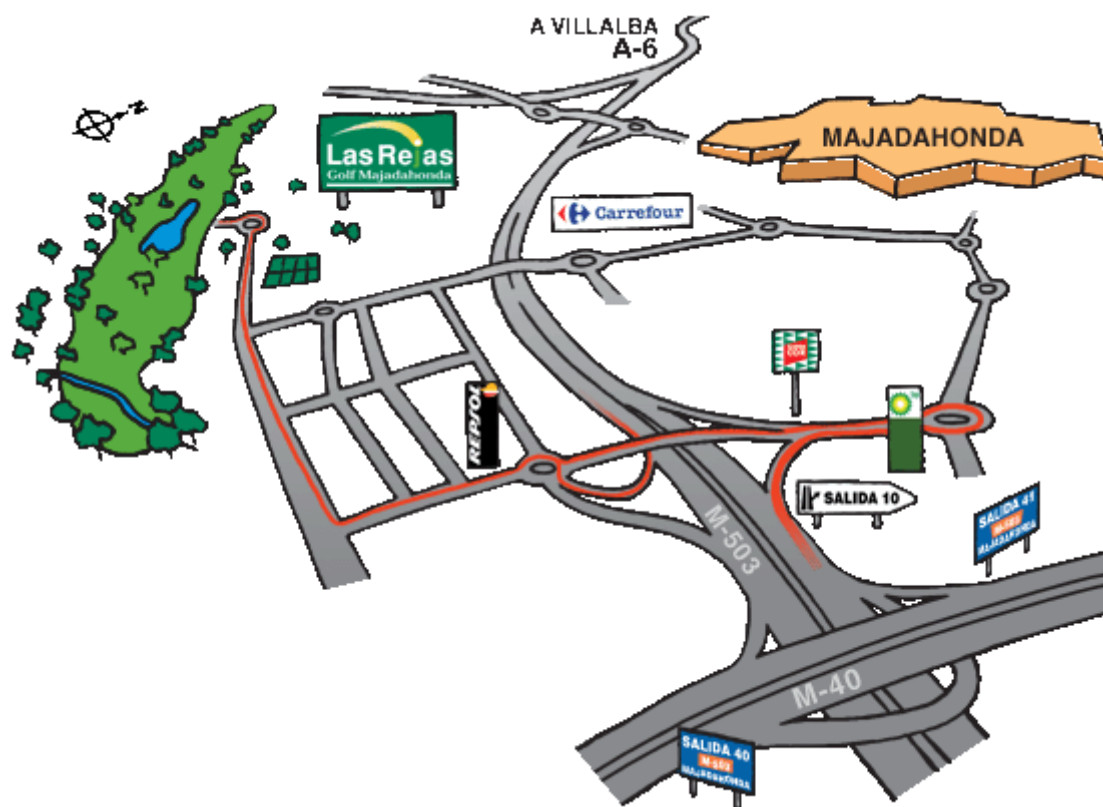

## ***XVI CIRCUITO DE MADRID DE PROFESIONALES 2017***

**LAS REJAS OPEN CLUB**

**24 de Abril de 2017**

**COMO LLEGAR:**

**CLUB DE GOLF LAS REJAS**  
**info@lasrejasopenclub.com**

C/ Isaac Albeniz, 77  
28220 - Majadahonda  
MADRID  
Tlf.- 91 495 28 50