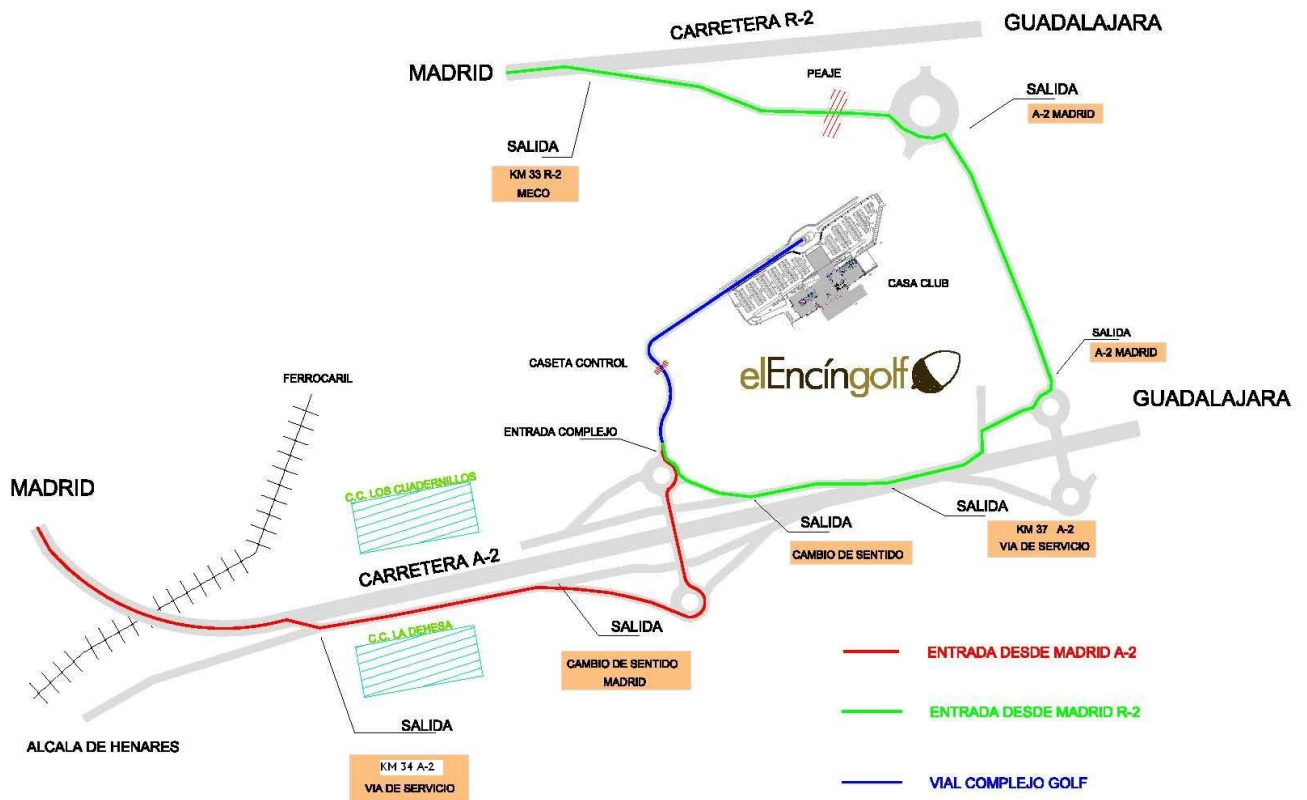

XV CIRCUITO DE MADRID DE PROFESIONALES 2016

EL ENCIN

7 y 8 de Noviembre de 2016

CÓMO LLEGAR A: CLUB DE GOLF "EL ENCIN"

Autovía A2 Kilómetro 36,5. salida 34,
28800 Alcalá de Henares (Madrid)

DIRECCIÓN

Telf.: 91 830 70 69