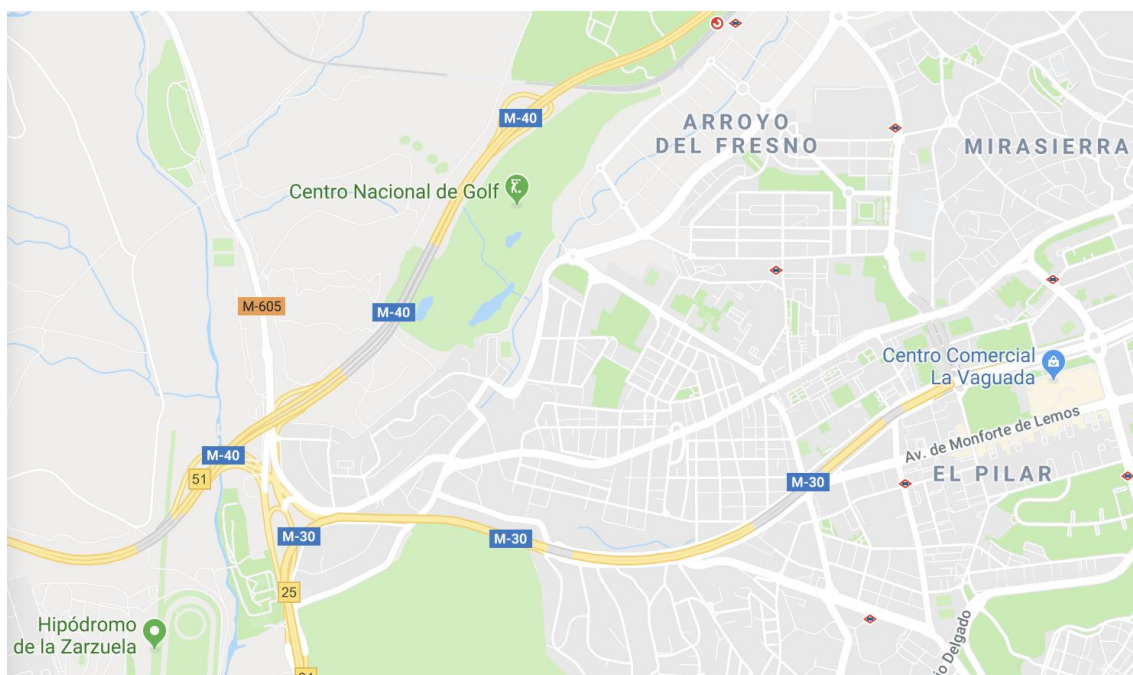

CAMPEONATO DE MADRID DOBLES DE PROFESIONALES

Centro Nacional de Golf

9 y 10 de julio de 2018

CÓMO LLEGAR

Por la M-40: Tomar la salida 54 y en la rotonda, desviarse en la primera salida.

Dirección:

Arroyo del Monte, 5
28035 MADRID