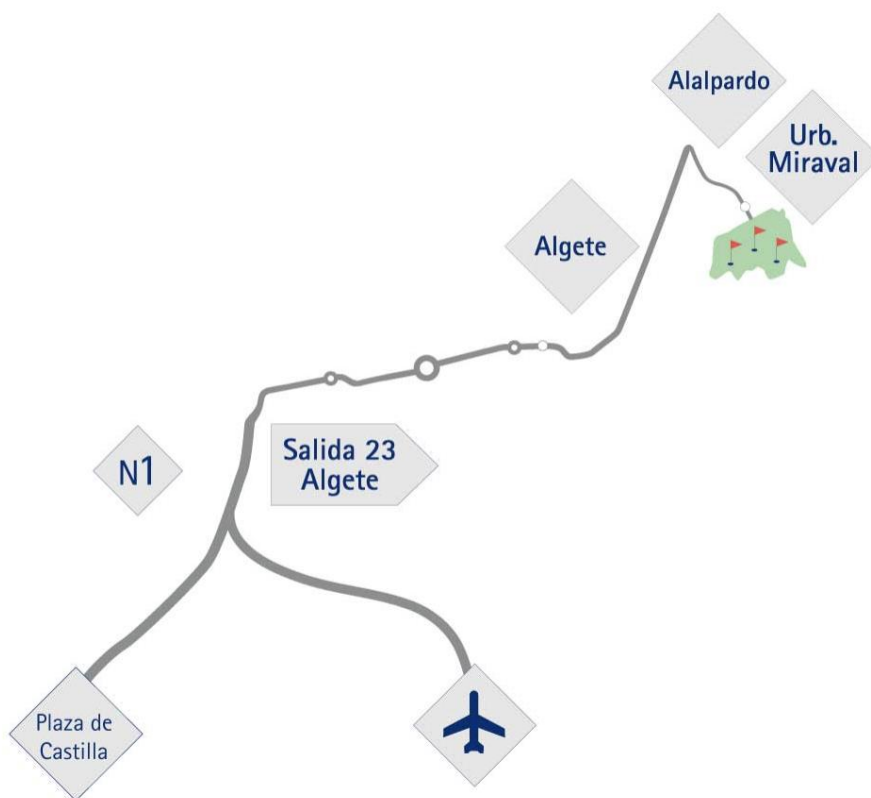

CIRCUITO DE MADRID DE PROFESIONALES

Club de Golf Retamares

18 de junio de 2018

CÓMO LLEGAR

Desde Madrid:

NI hasta coger la **salida 23** dirección Algete. Continuar hasta antes de llegar a Alalpardo para entrar en la urbanización Miraval. Seguir la calle principal hasta el final.

Dirección:

Urbanización El Miraval
Calle Aldebarán, 71
28130, Alalpardo · Madrid