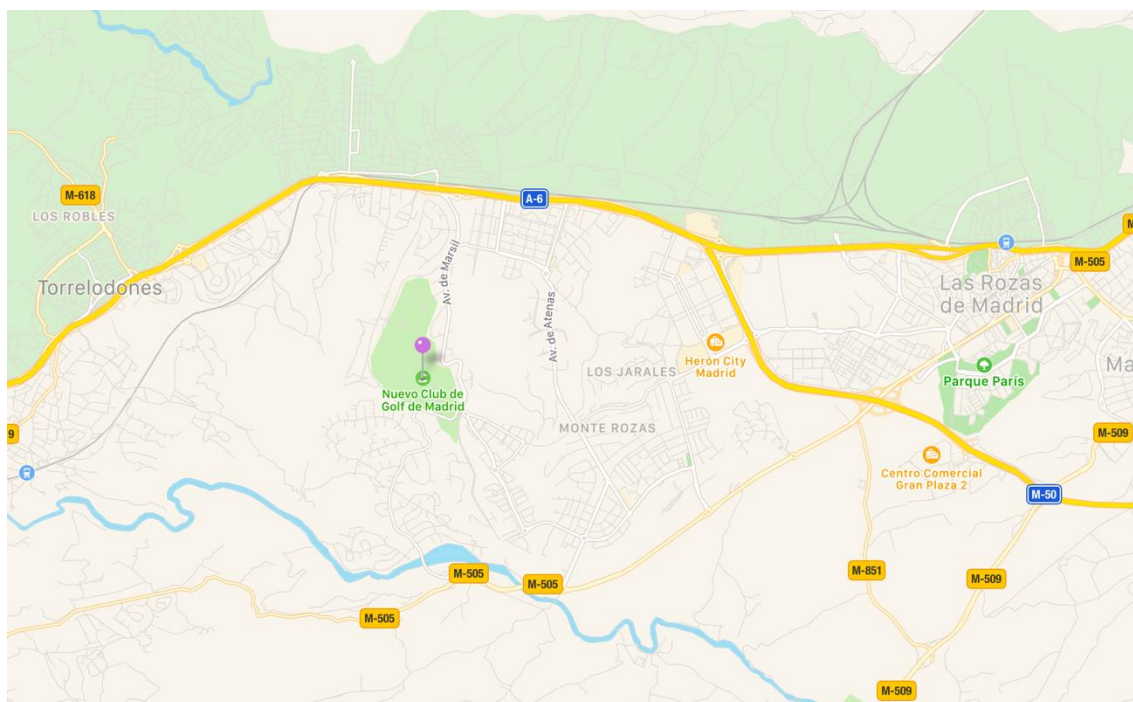

CIRCUITO DE MADRID DE PROFESIONALES

Nuevo Club

11 de junio de 2018

CÓMO LLEGAR

Desde Madrid: A-6 Salida 24, entrar en la urbanización de Las Matas.

Desde Collado Villalba: A-6 Salida 26, continuar por la vía de servicio hasta entrar en la urbanización de Las Matas.

Dirección:

Calle Cabo Ortegale 25

28290, Las Matas

Madrid