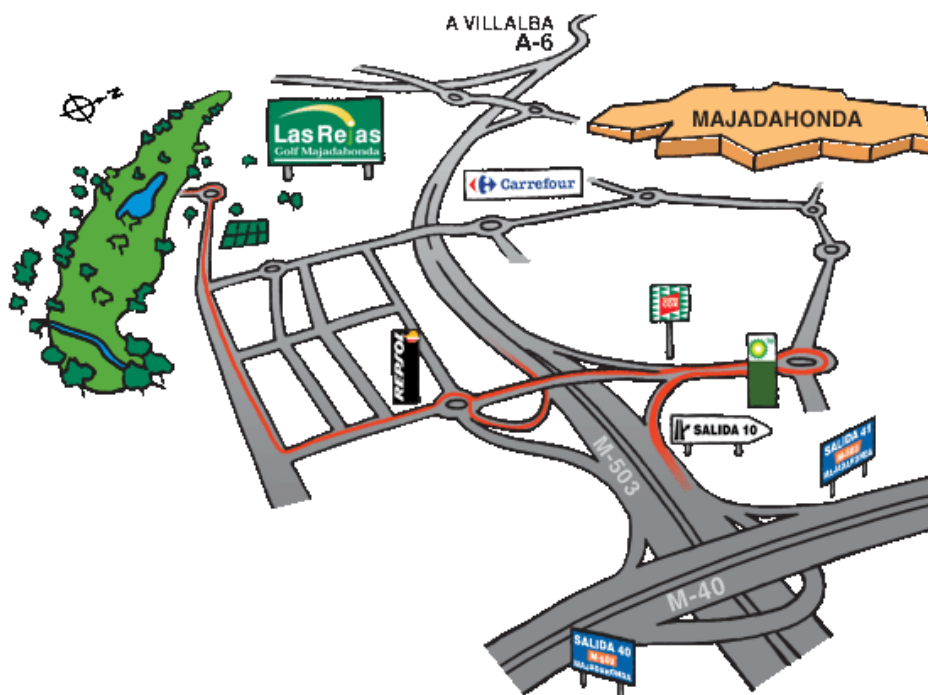

CIRCUITO DE MADRID DE PROFESIONALES

Las Rejas Open Club

23 de abril de 2018

CÓMO LLEGAR

Desde Madrid: por la M503 tomar la salida 10A y seguir las indicaciones del mapa posterior o tomar la salida 10B y seguir las indicaciones de Campo de Golf de color naranja.

Desde Las Rozas: por la M503 tomar la salida 10 y seguir las indicaciones del mapa posterior.

DIRECCIÓN

CALLE ISAAC ALBENIZ 18
28220, MAJADAHONDA
MADRID